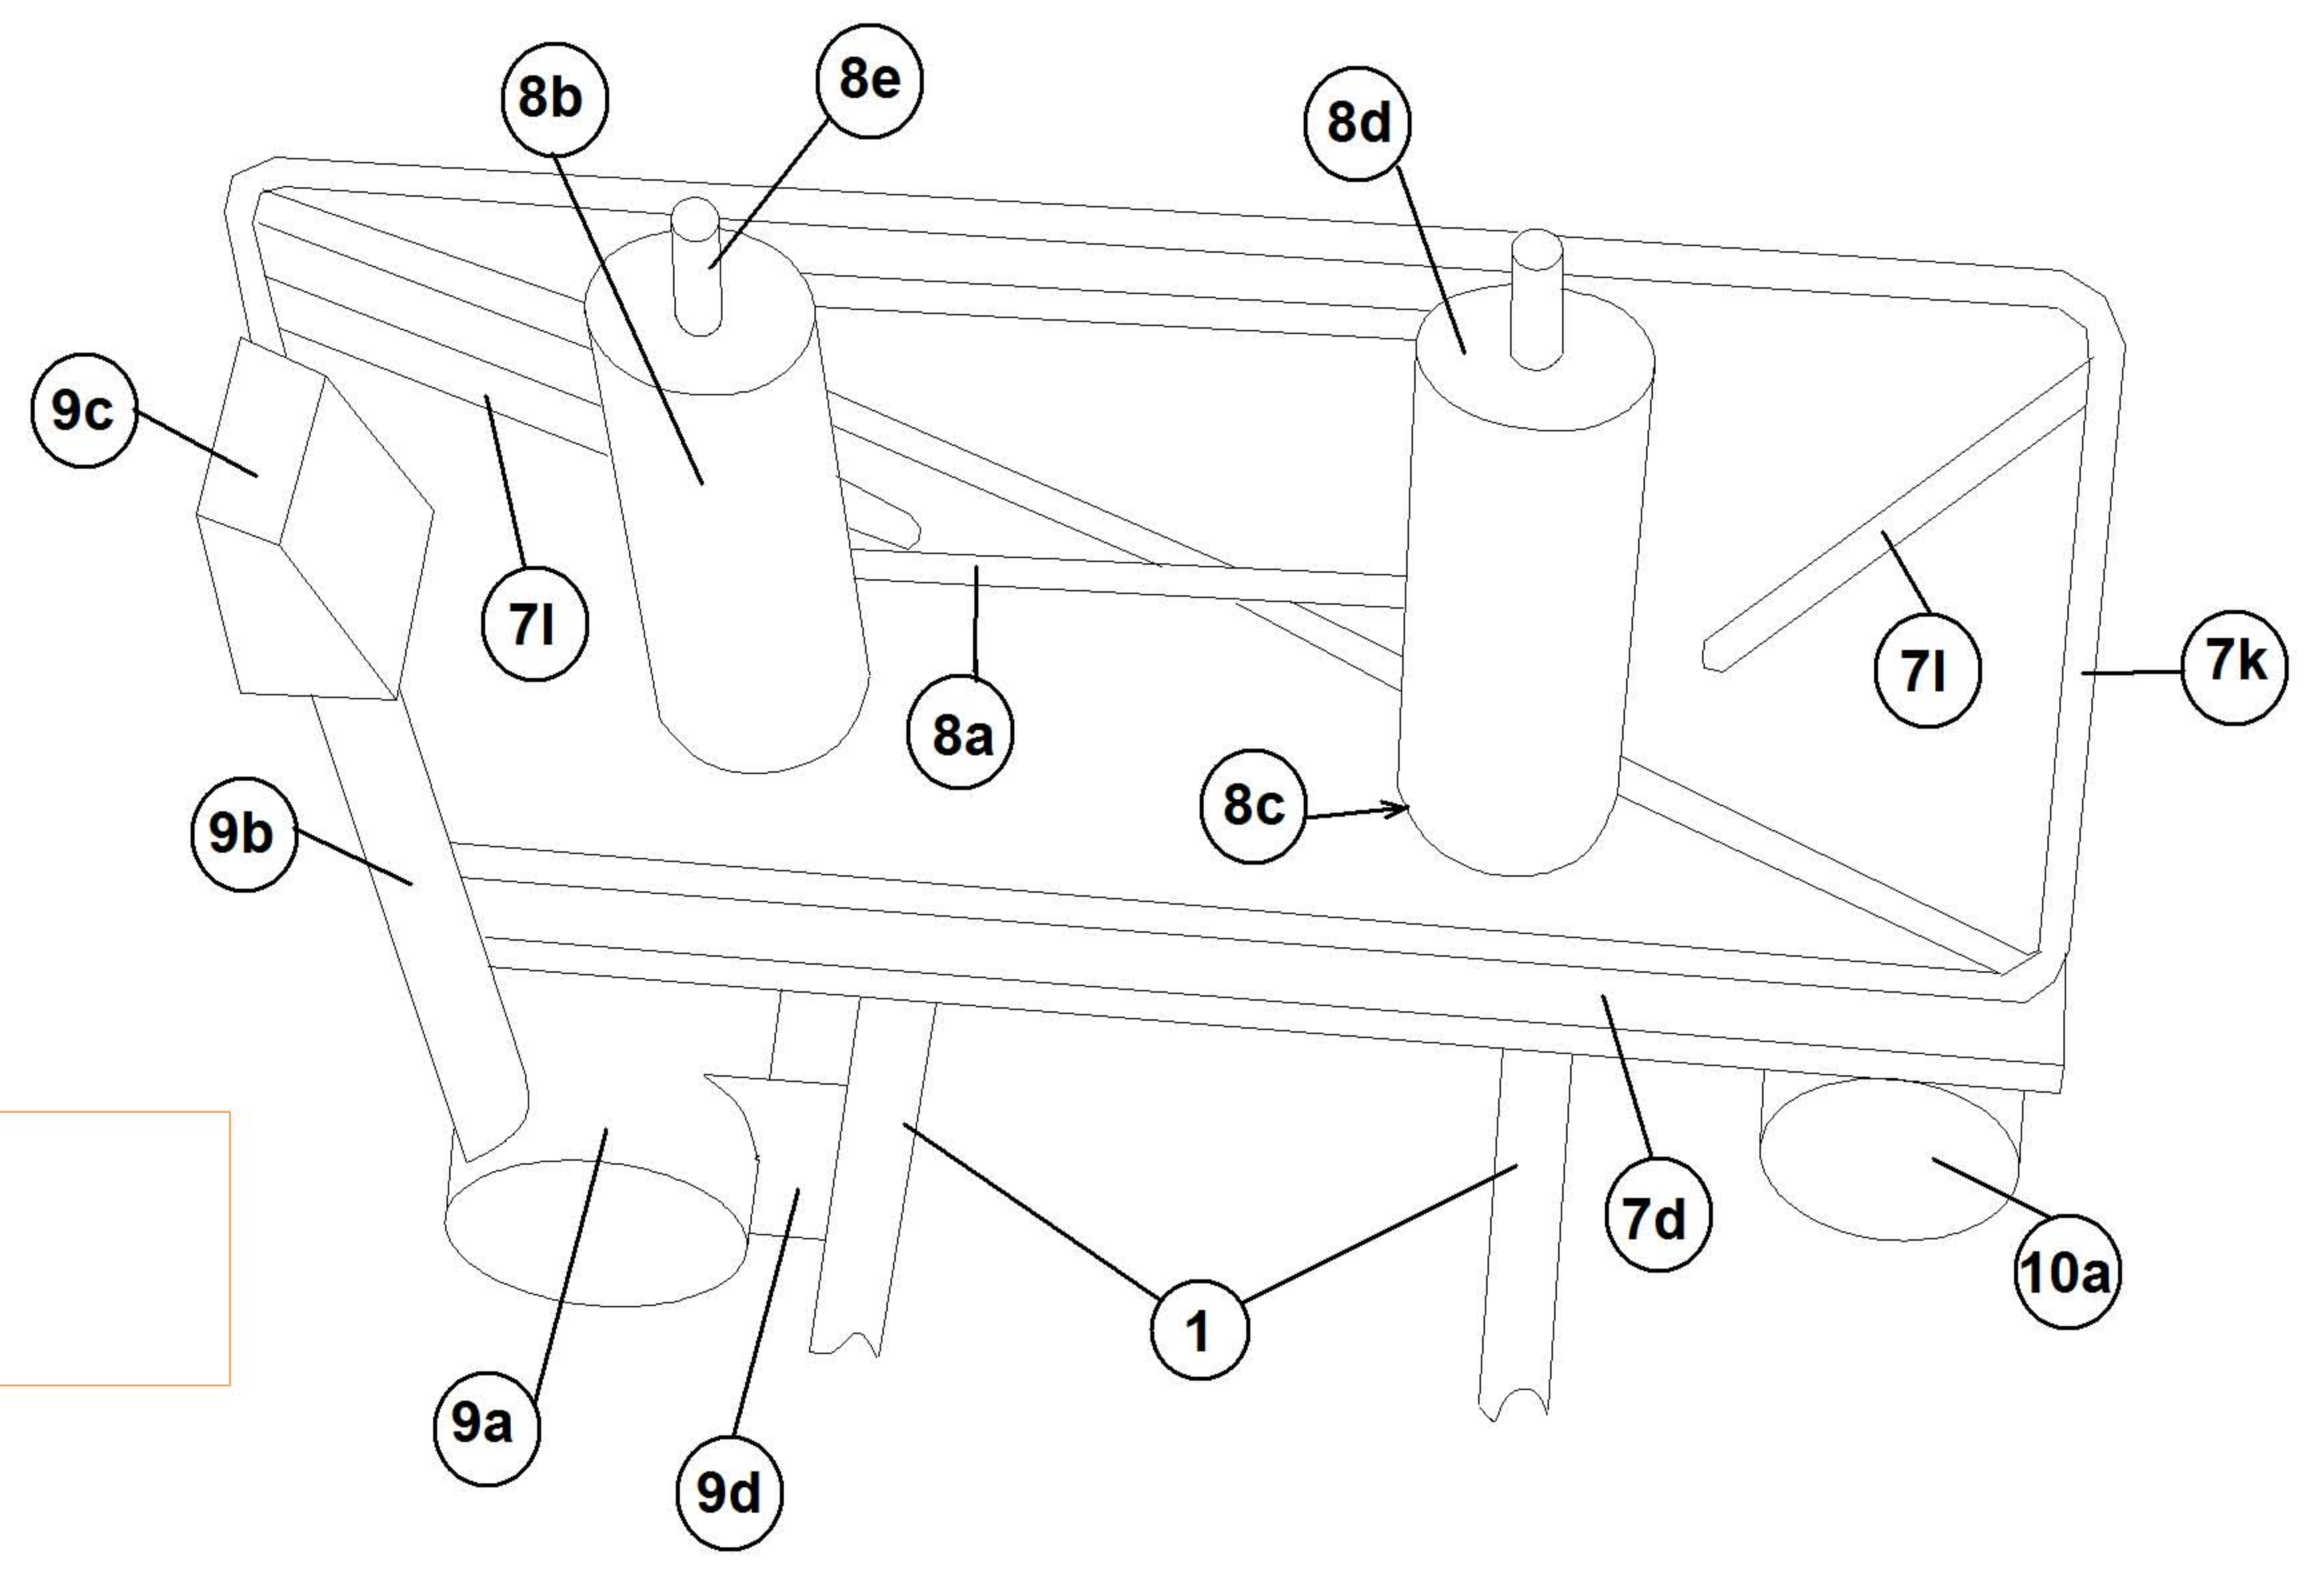

GINAF X2222

DAKAR 2009

1:53
Dody

Drôty ø 0,7 - 1 mm
3l - drôt ø0,7 mm vyrobiť podľa návodu