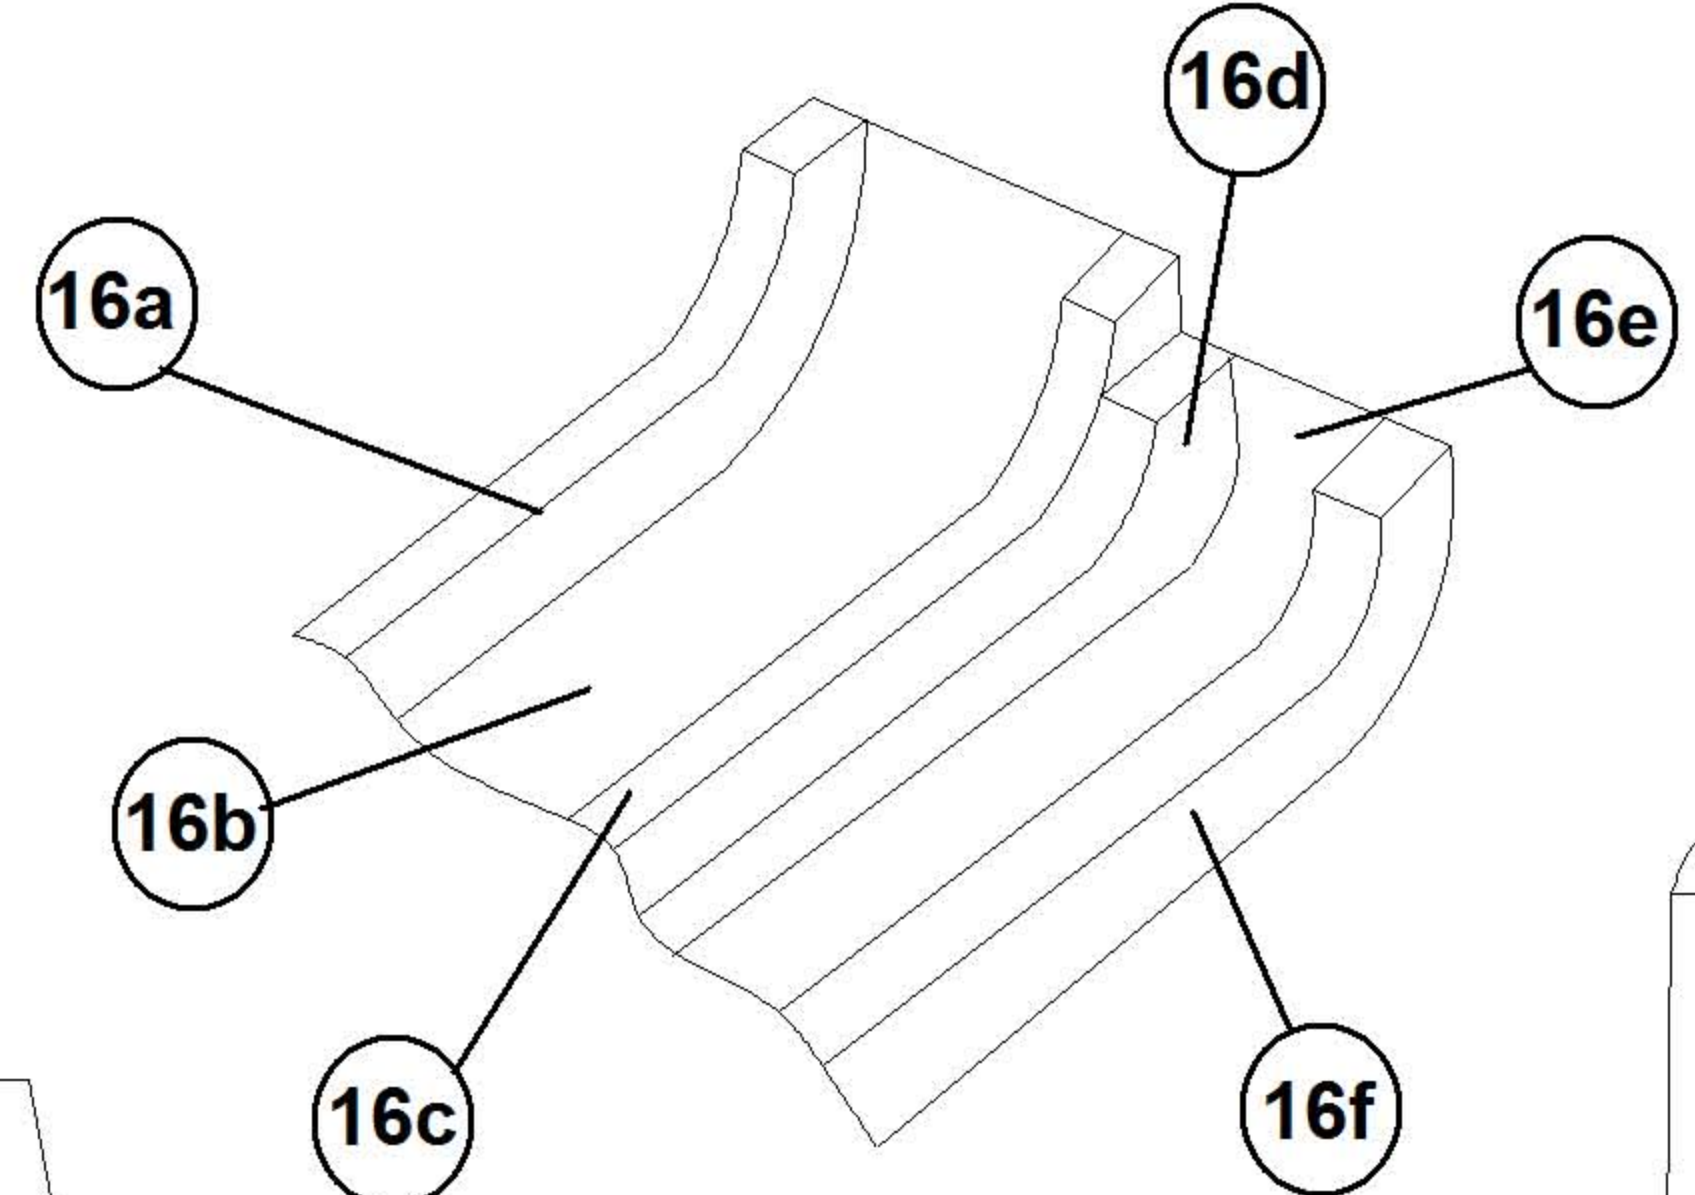

GINAF X2222

DAKAR 2009

1:53
Dody

Drôty ø 0,7 - 1 mm
3l - drôt ø0,7 mm vyrobiť podľa návodu