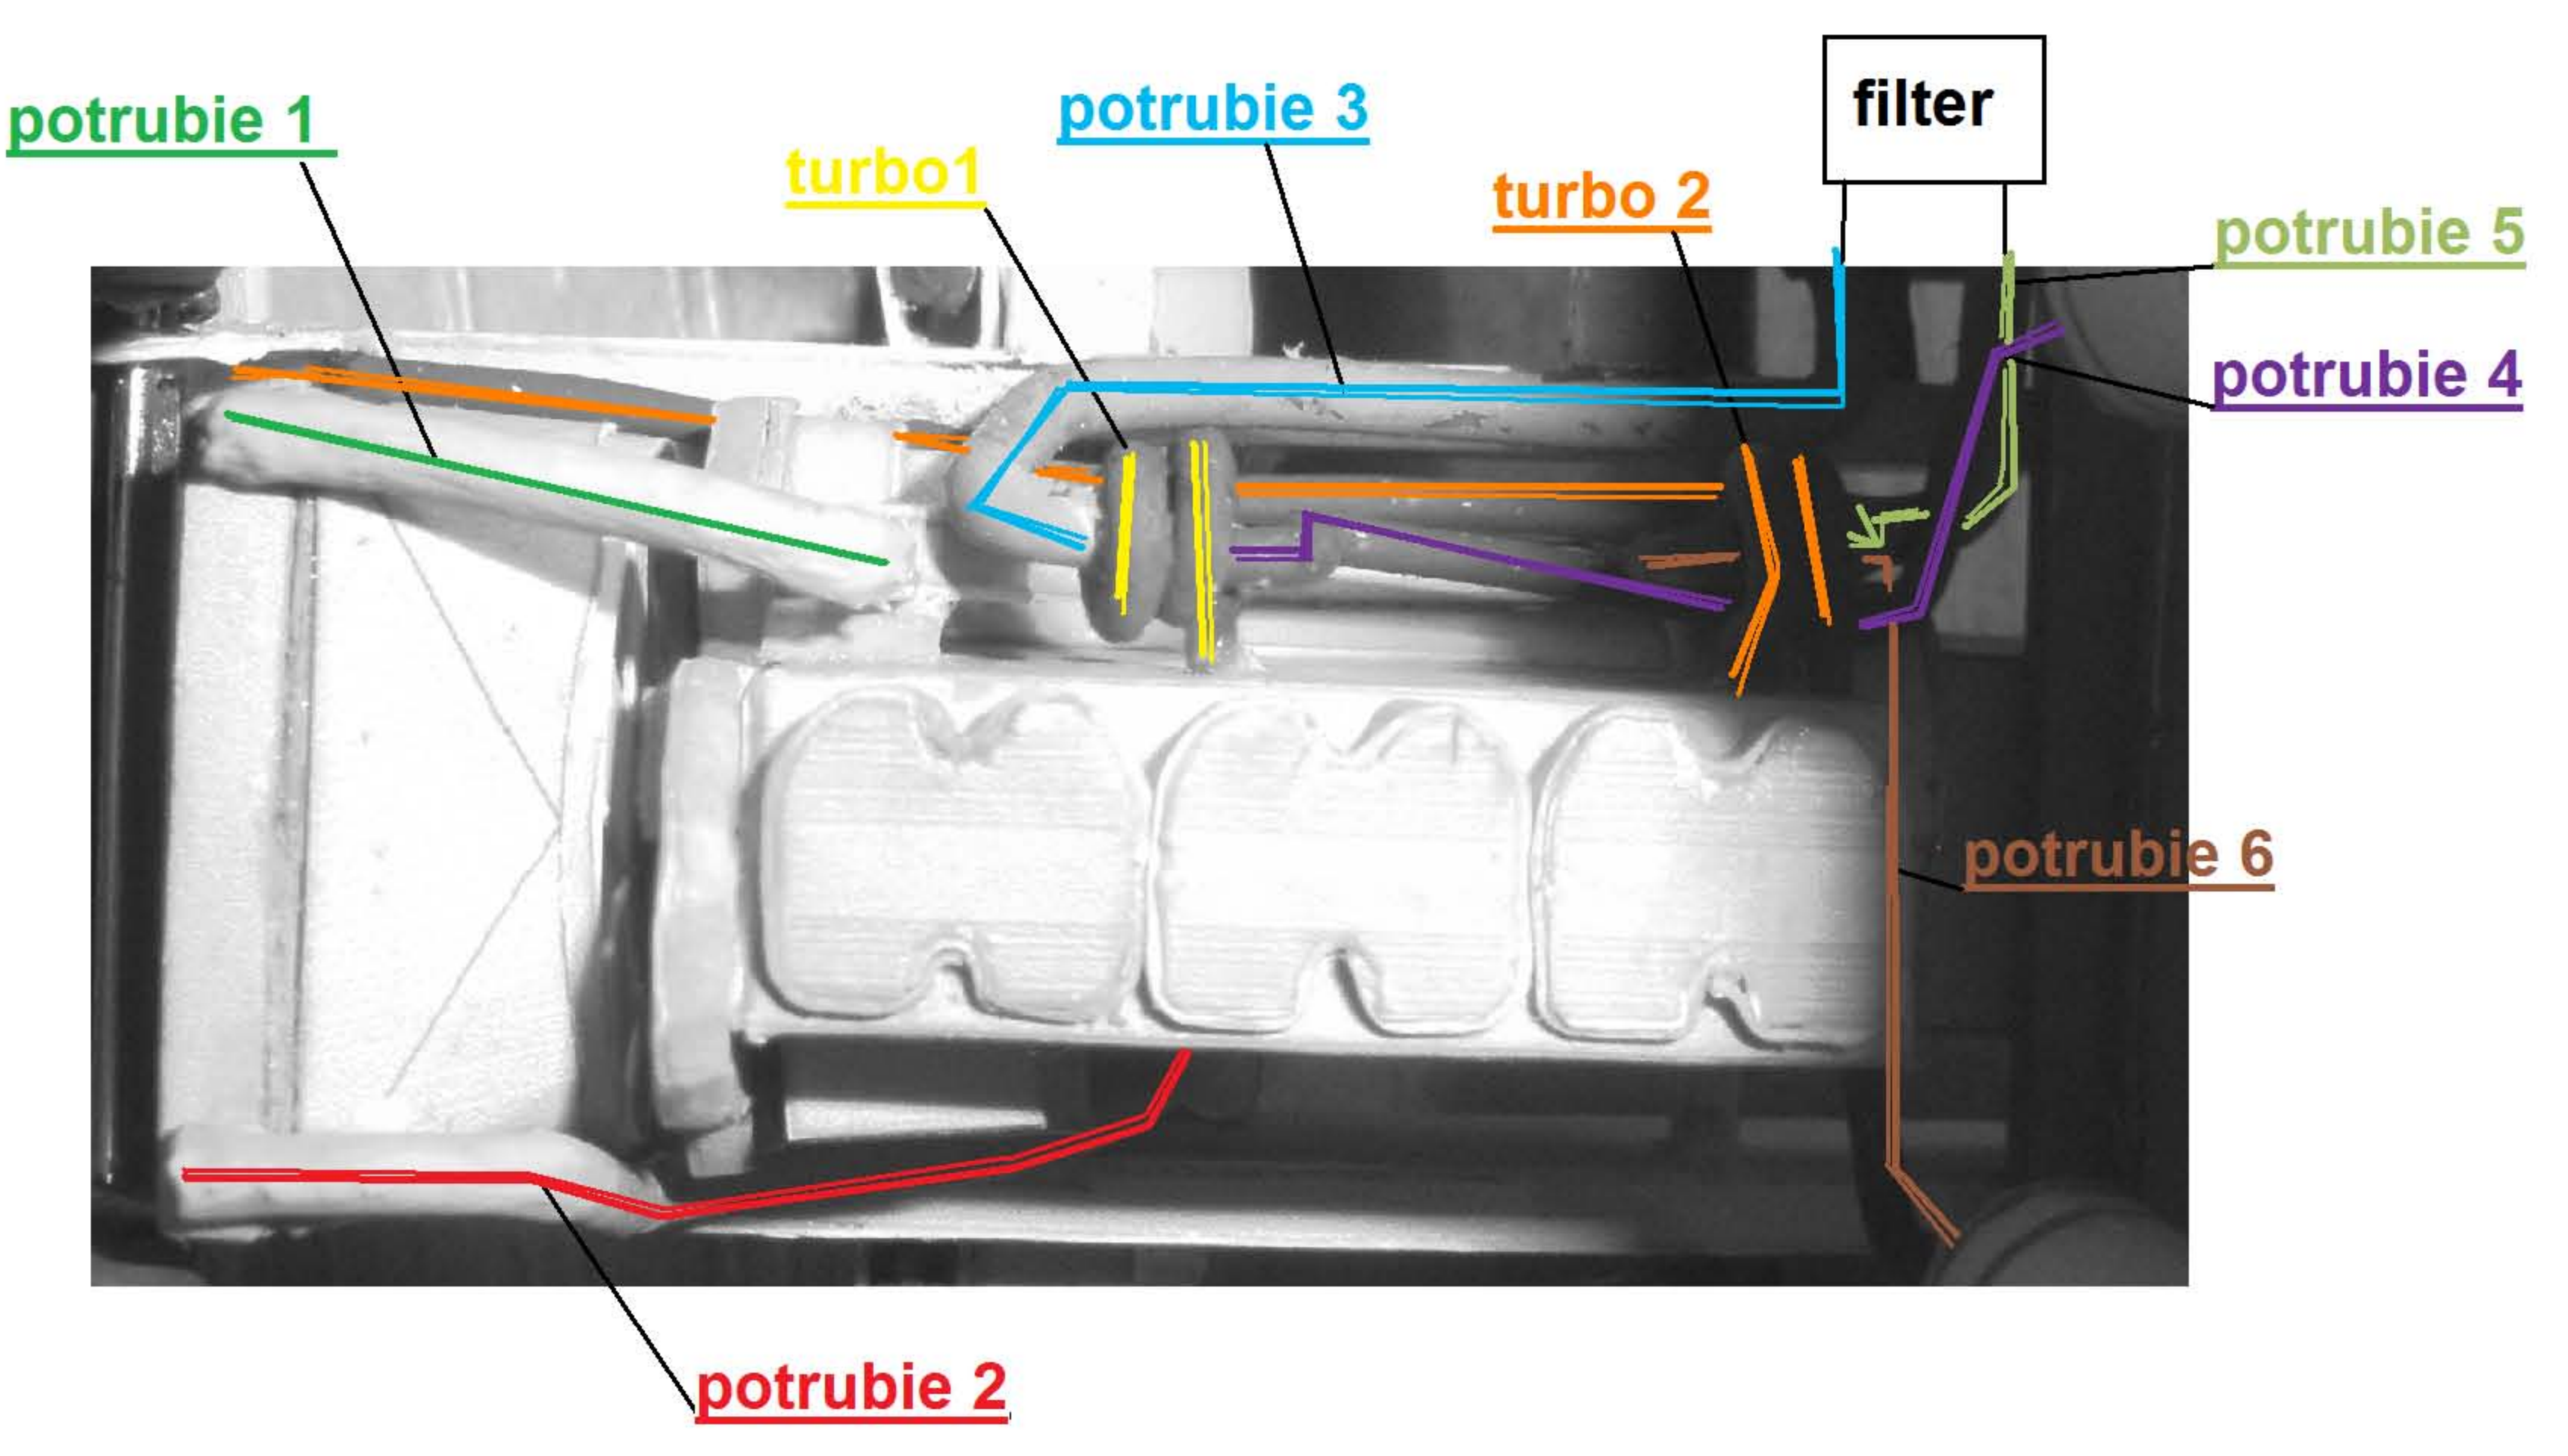

GINAF X2222

DAKAR 2009

1:53
Dody

Drôty ø 0,7 - 1 mm
3l - drôt ø0,7 mm vyrobiť podľa návodu