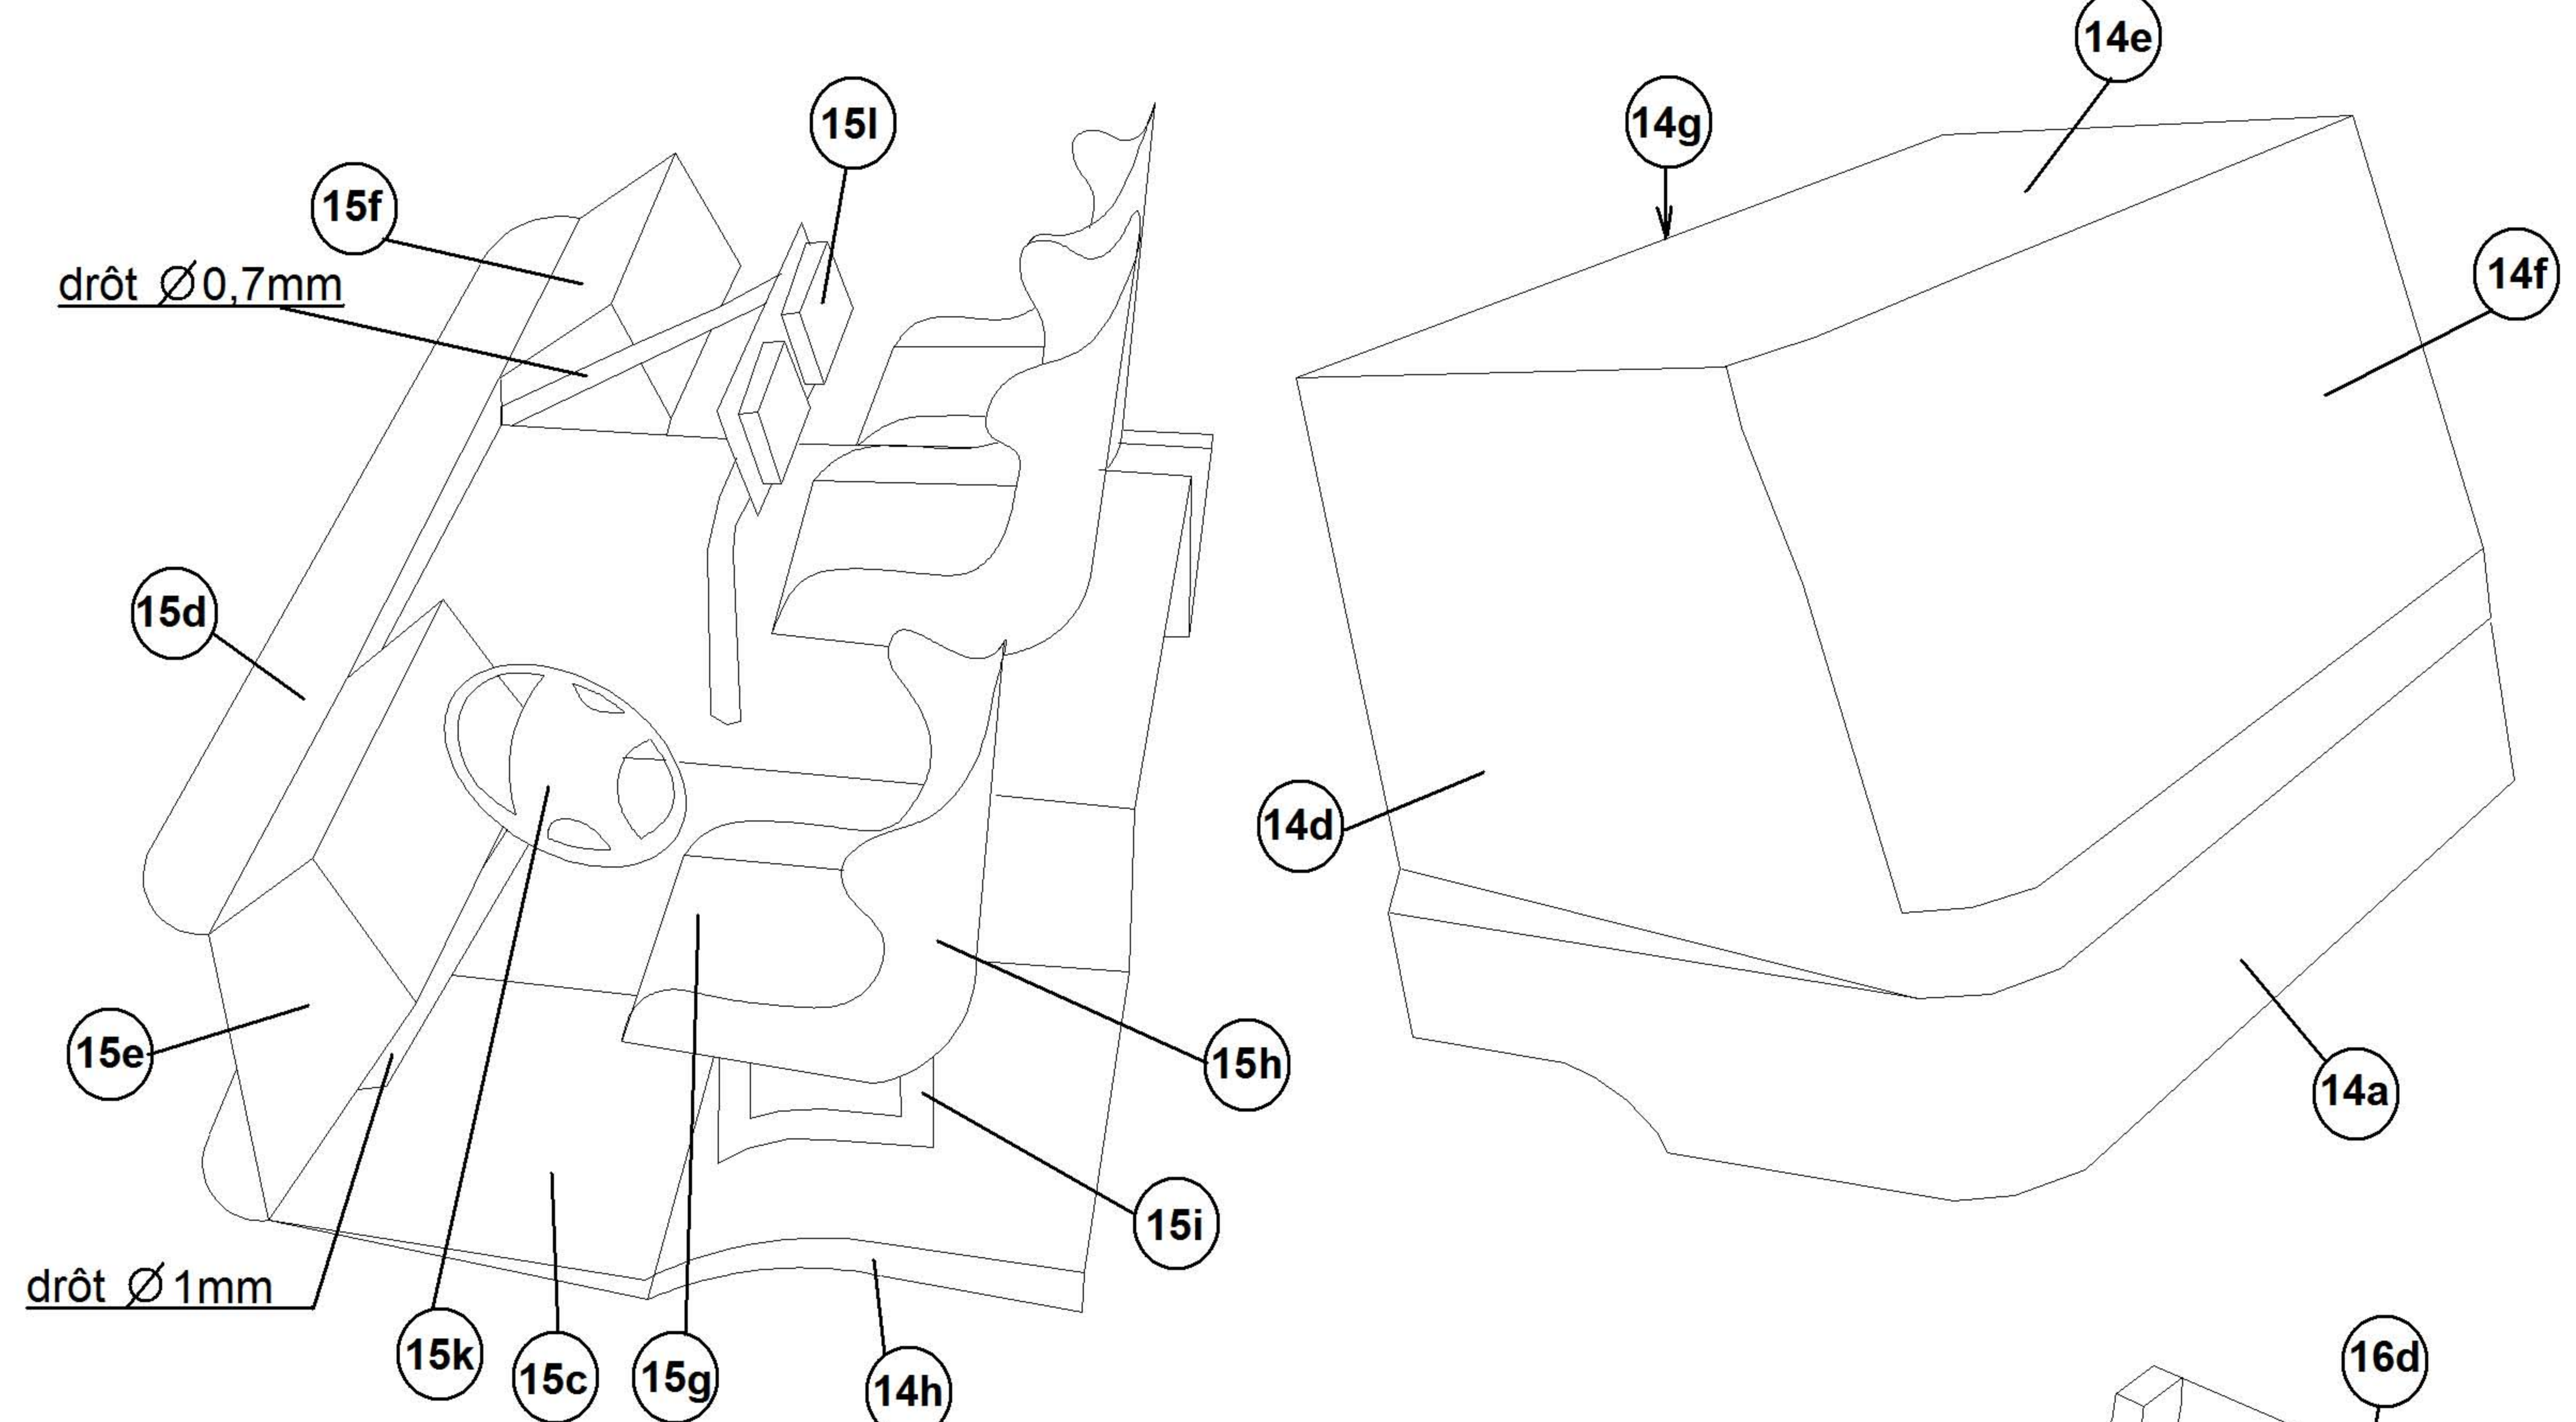

GINAF X2222

DAKAR 2009

1:53
Dody

Drôty ø 0,7 - 1 mm
3l - drôt ø0,7 mm vyrobiť podľa návodu