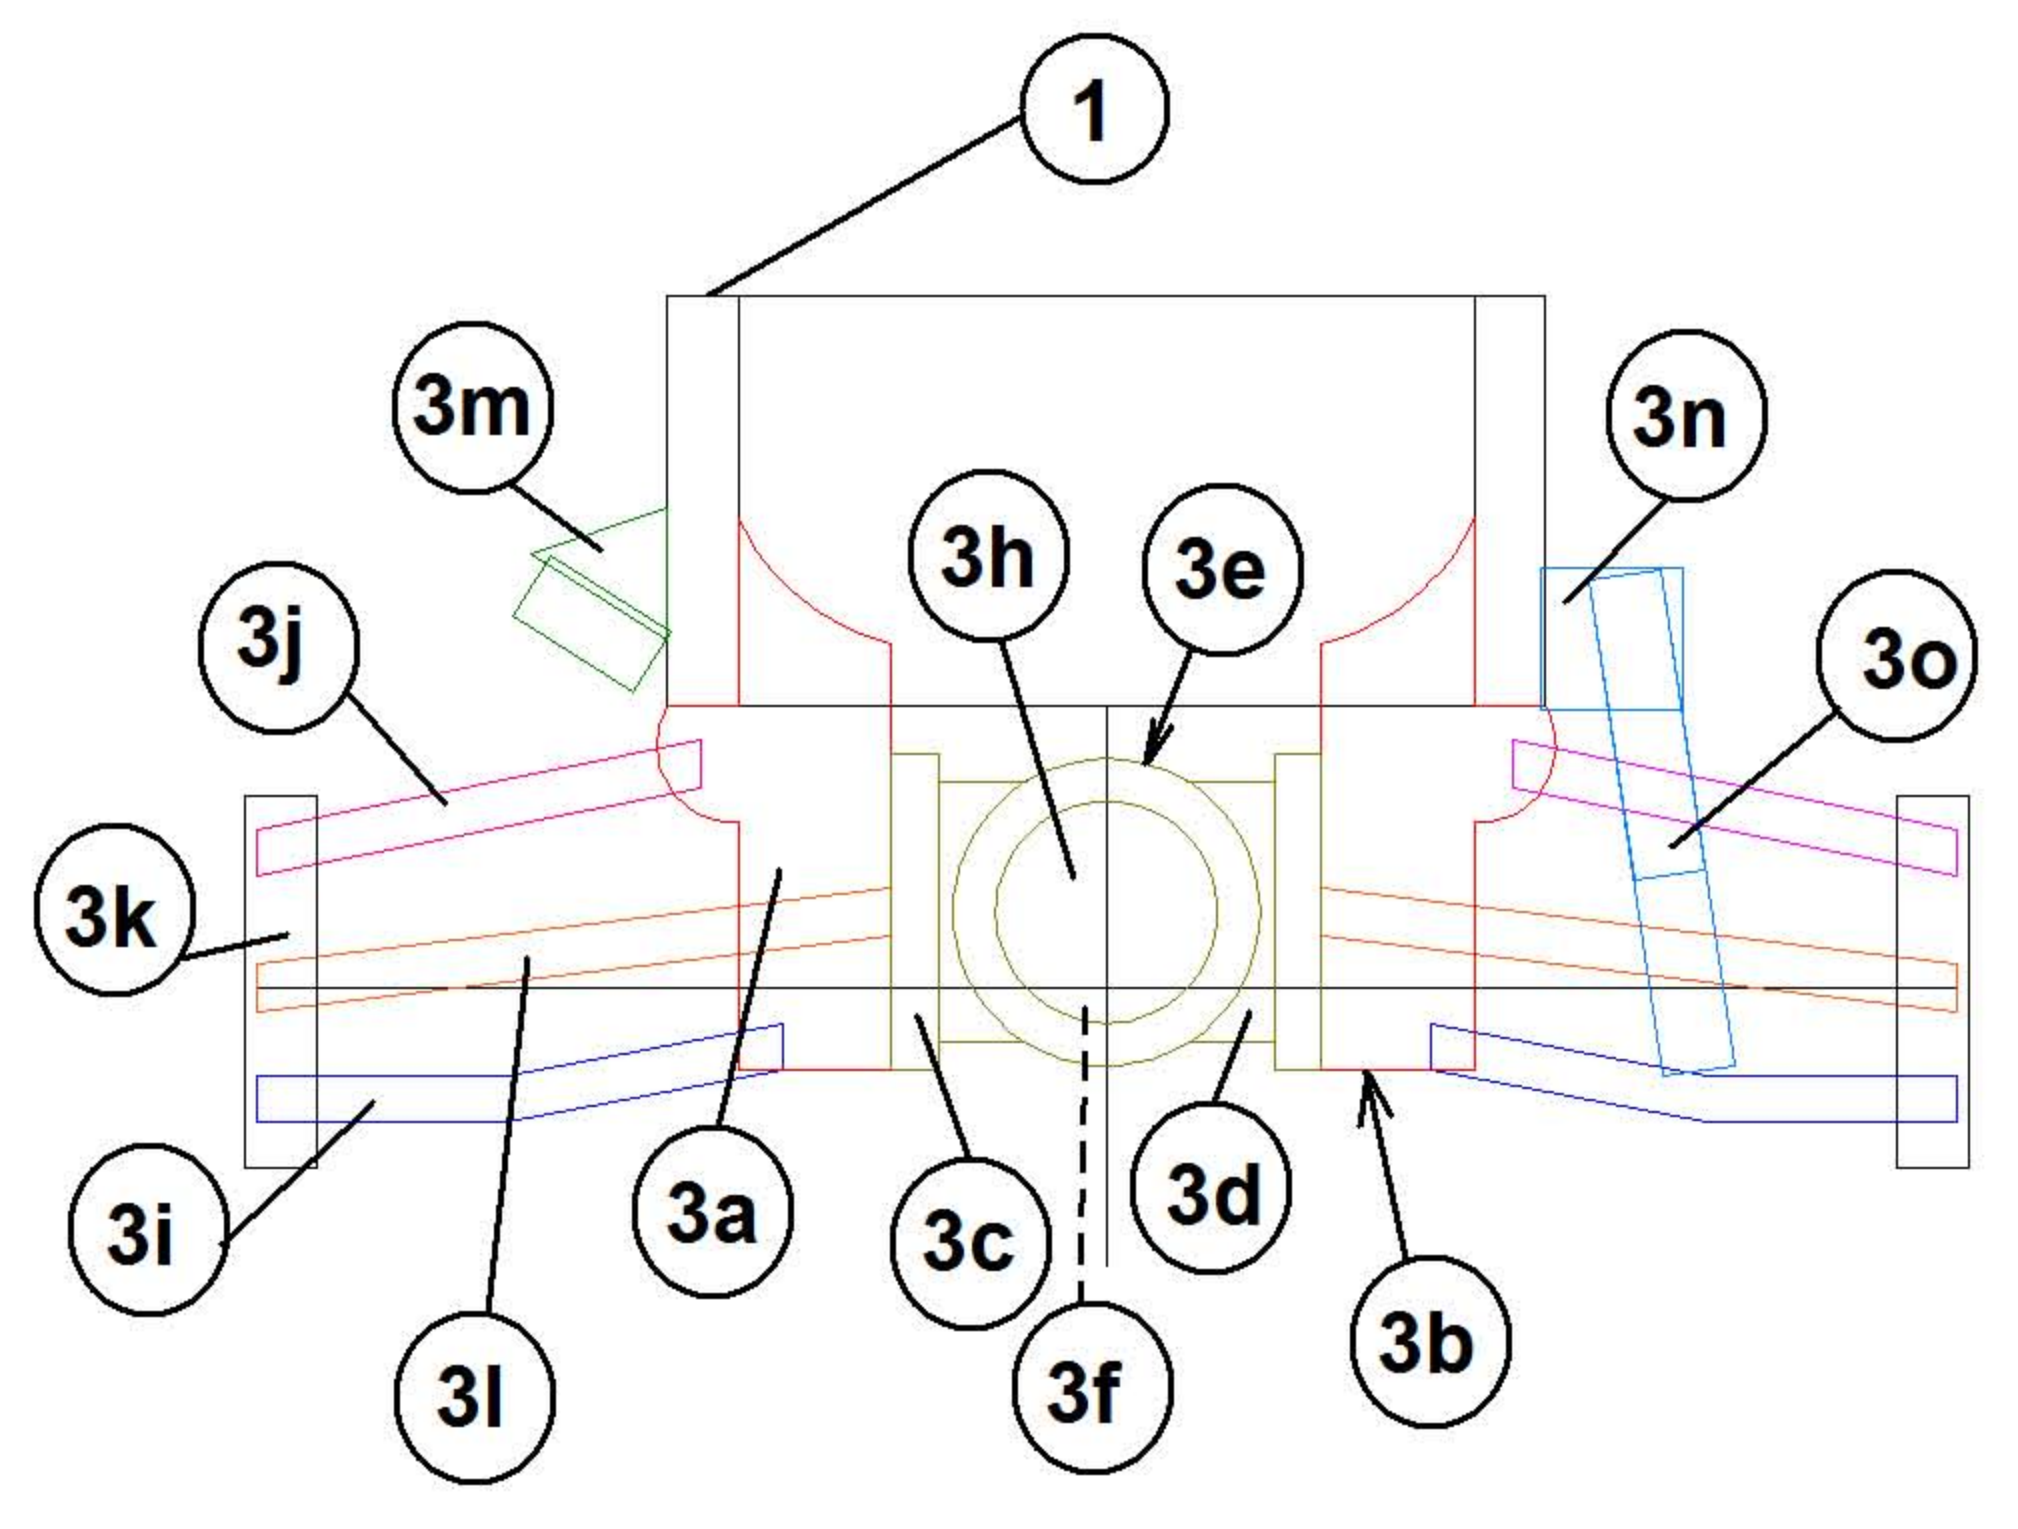

GINAF X2222

DAKAR 2009

1:53
Dody

Drôty ø 0,7 - 1 mm
3l - drôt ø0,7 mm vyrobiť podľa návodu