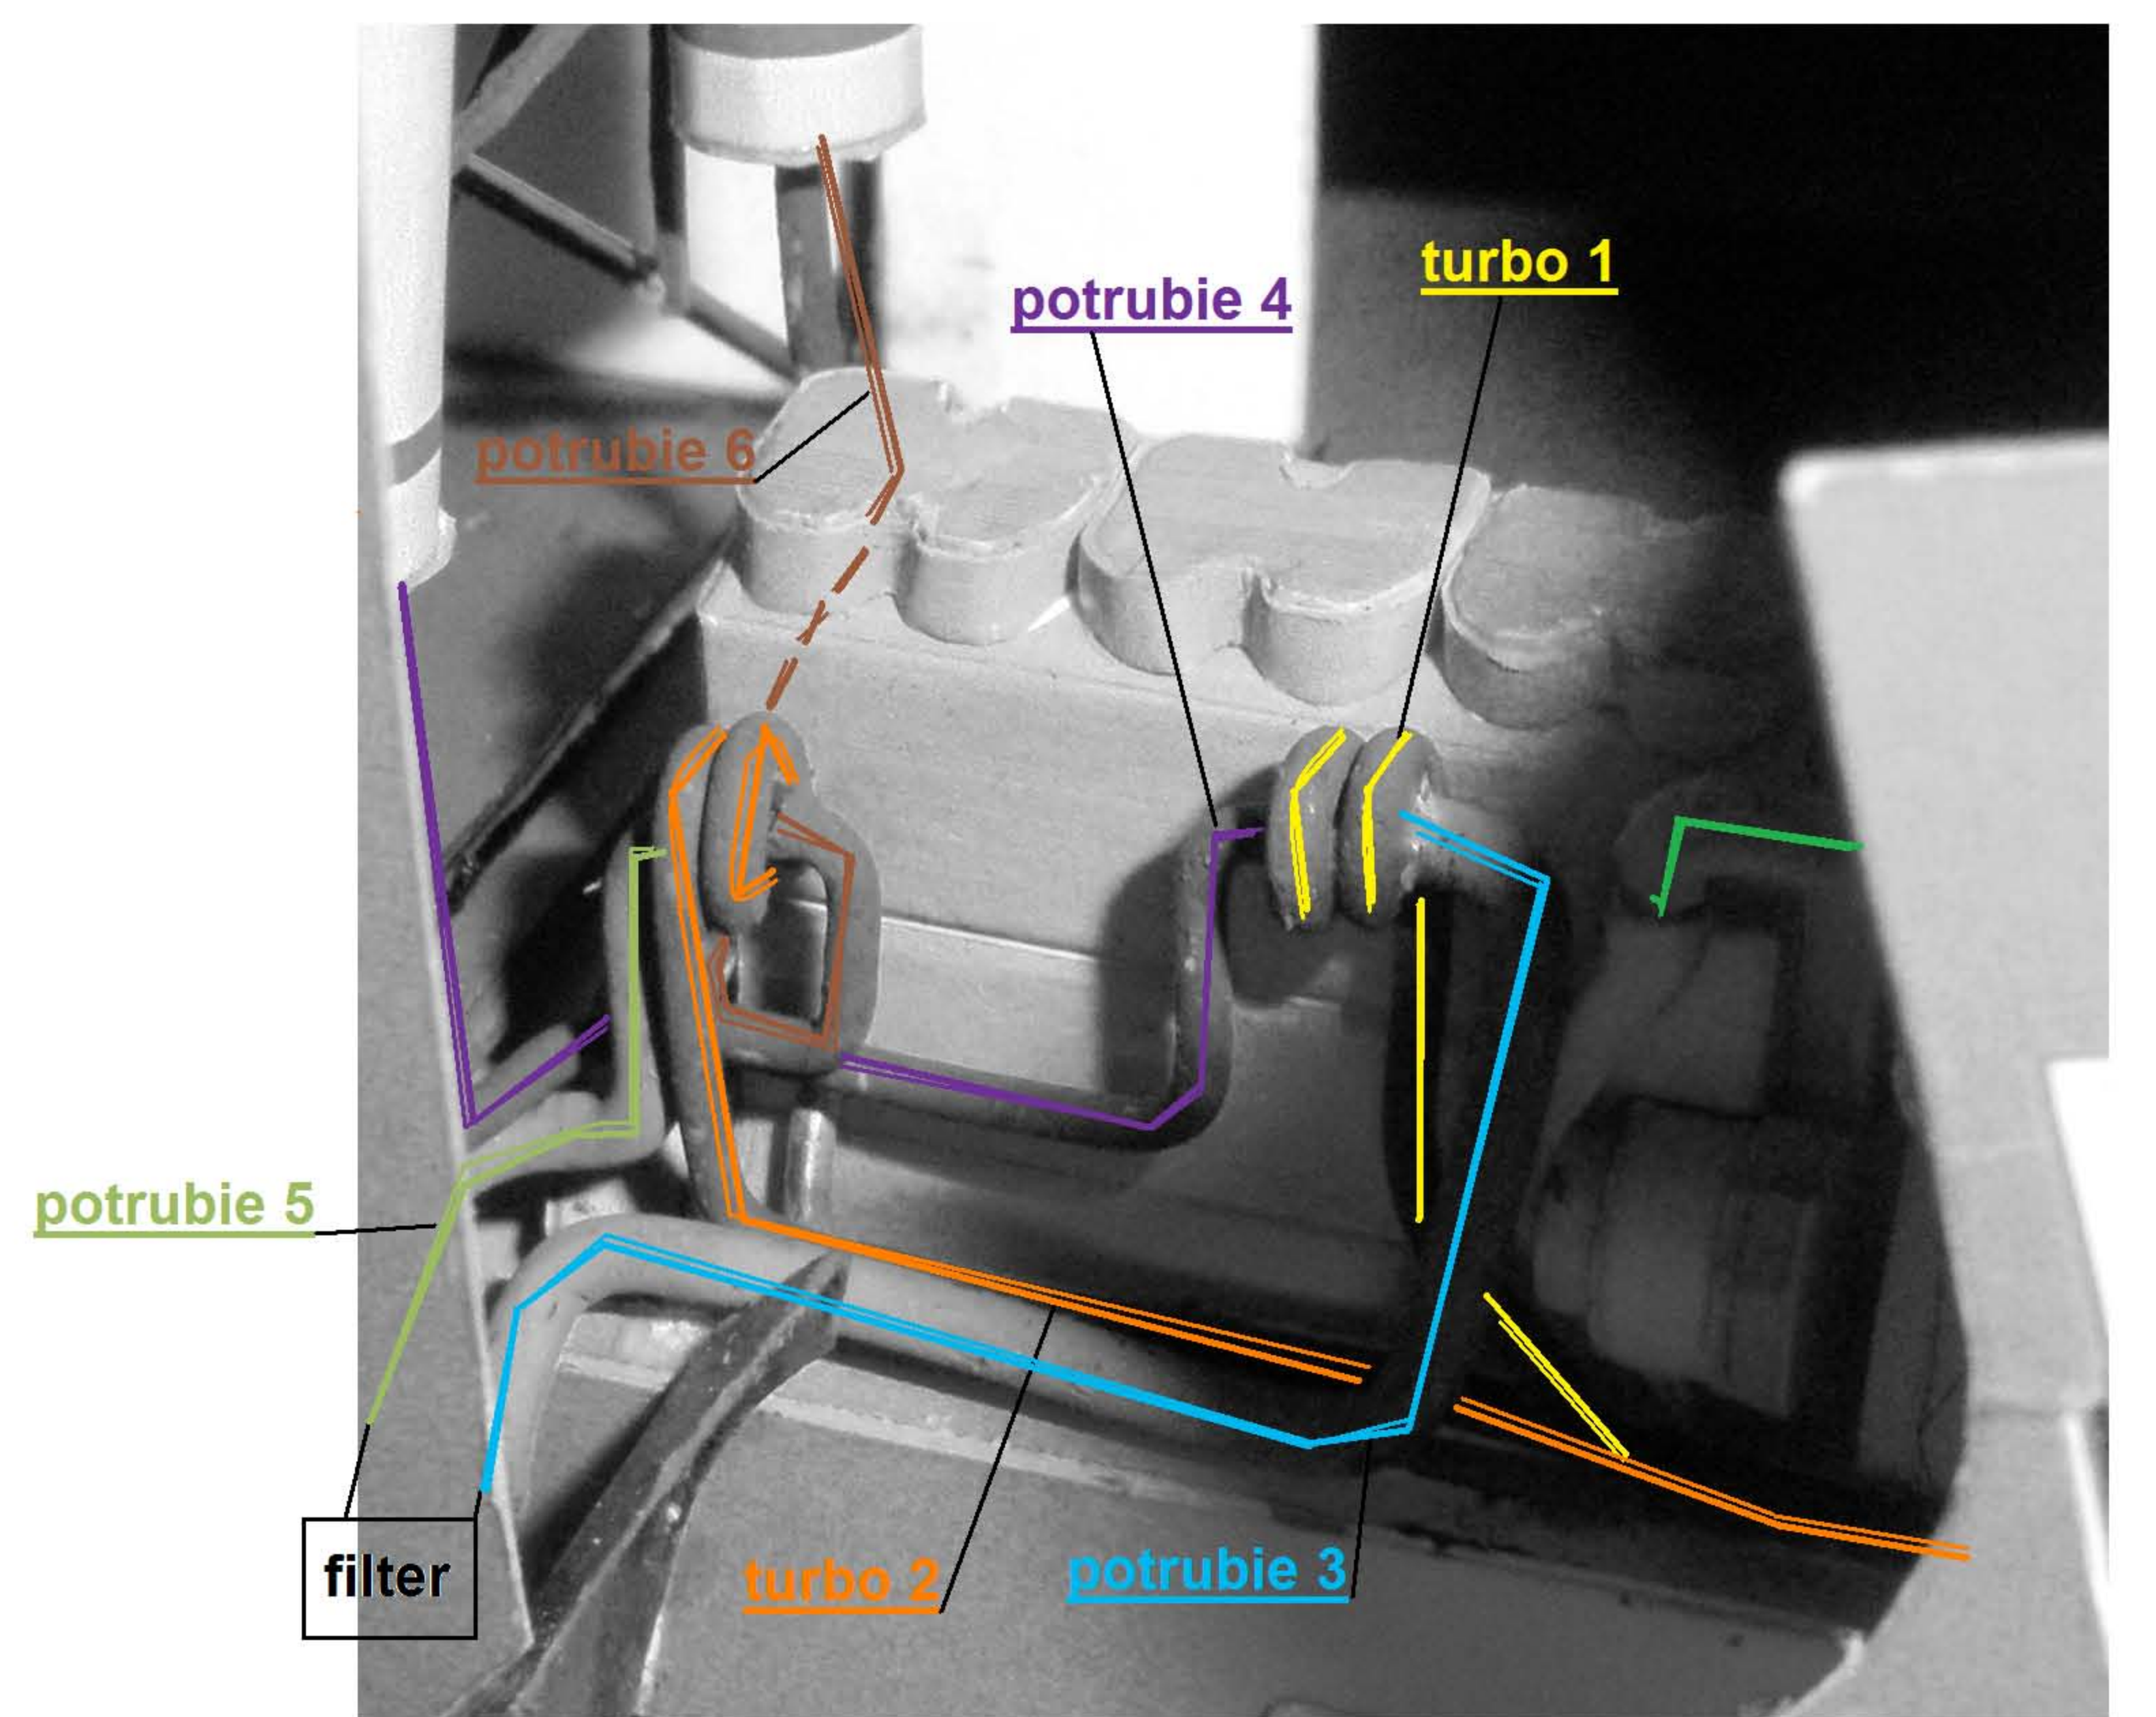

GINAF X2222

DAKAR 2009

1:53
Dody

Drôty ø 0,7 - 1 mm
3l - drôt ø0,7 mm vyrobiť podľa návodu