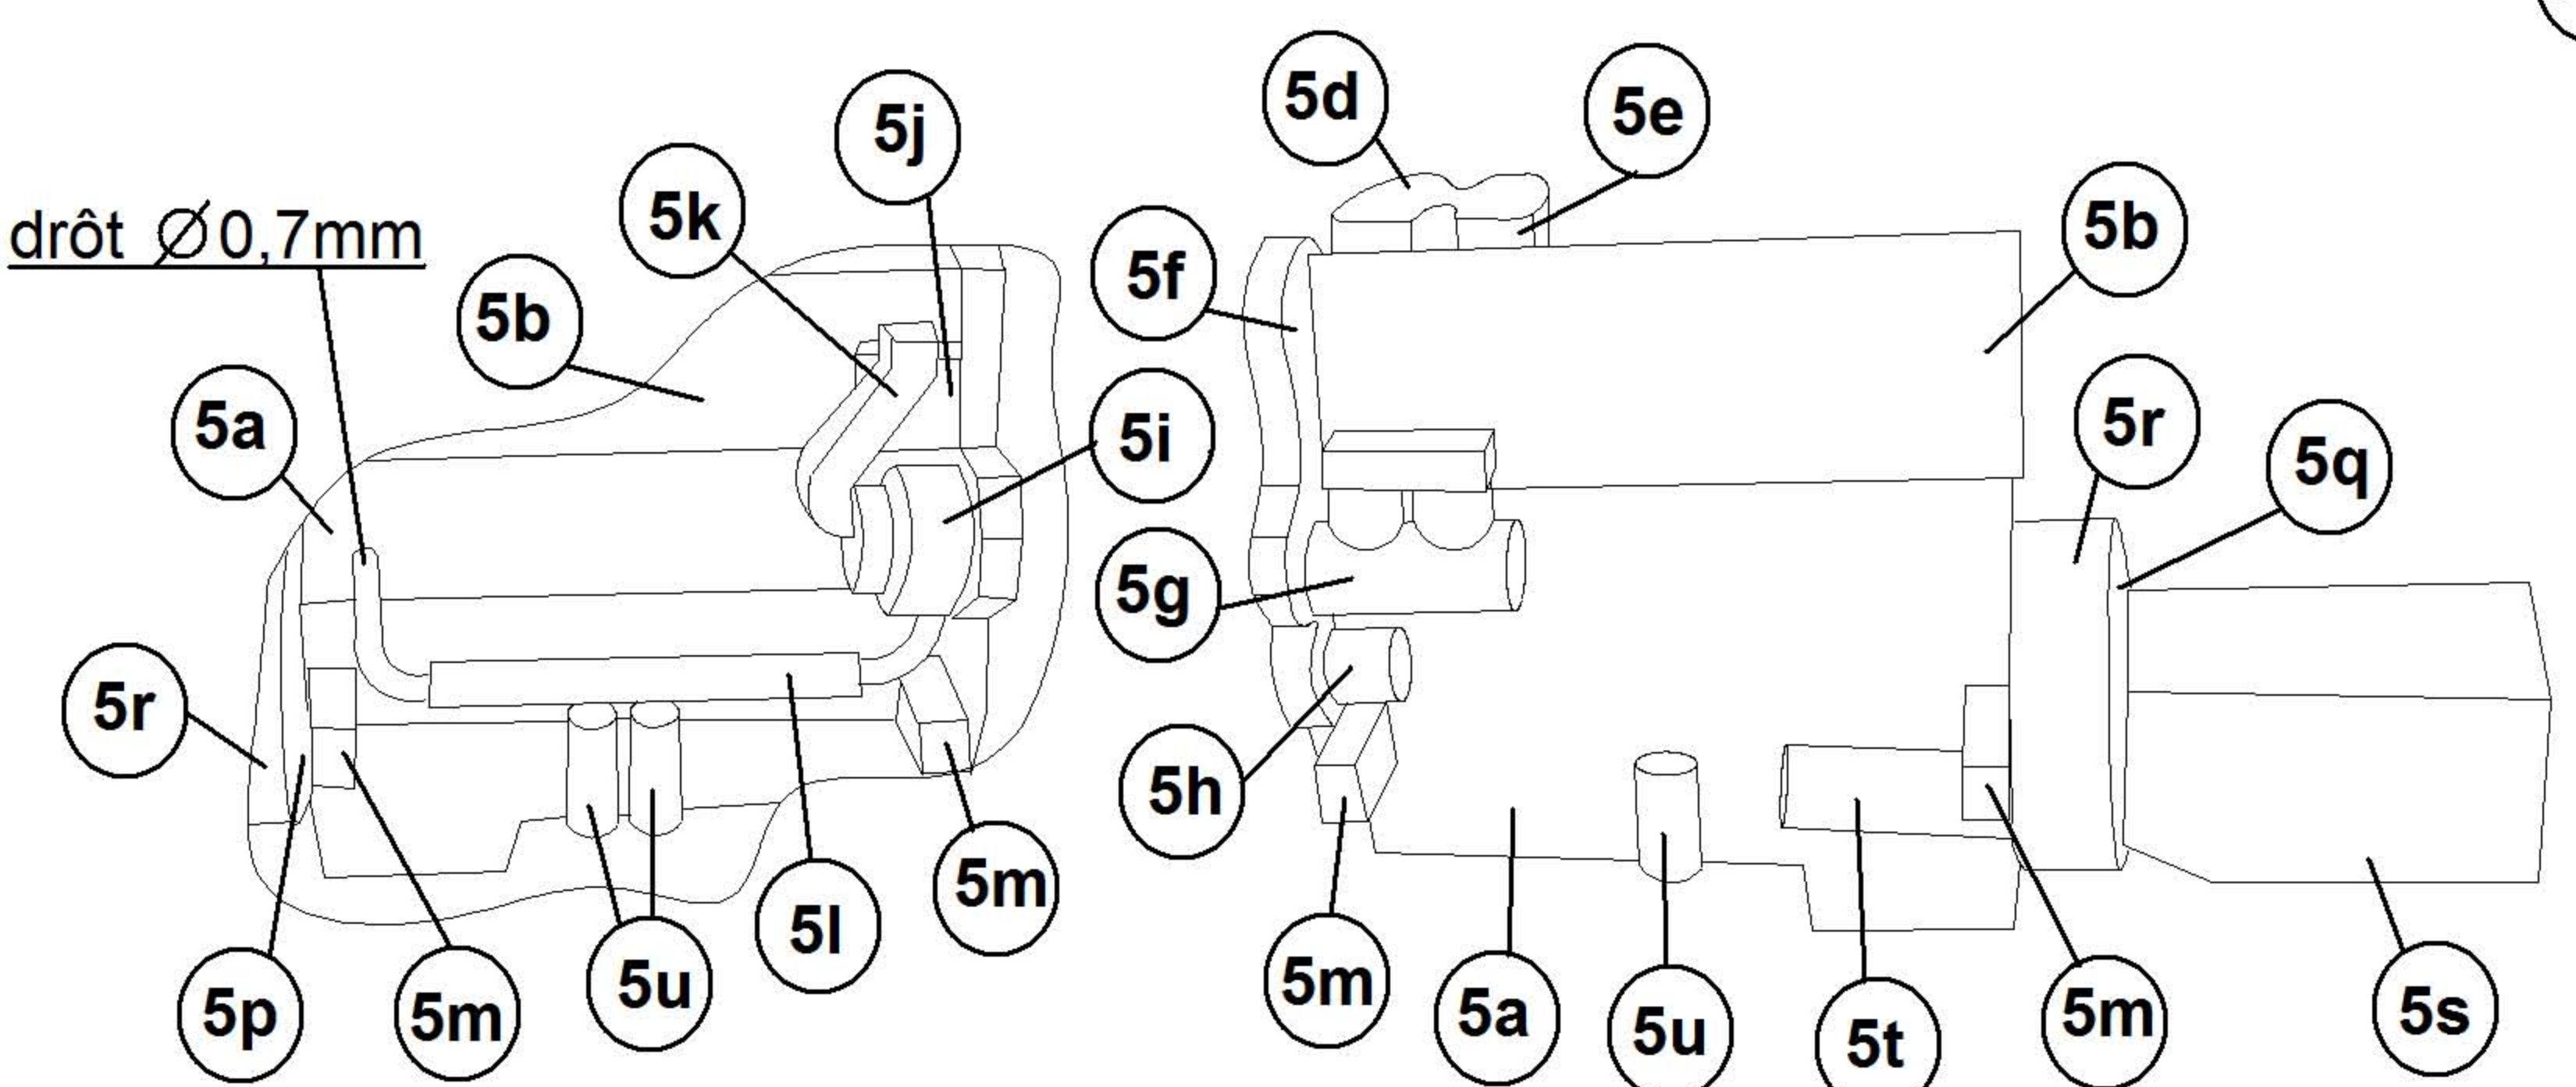

GINAF X2222

DAKAR 2009

1:53
Dody

Drôty ø 0,7 - 1 mm
3l - drôt ø0,7 mm vyrobiť podľa návodu