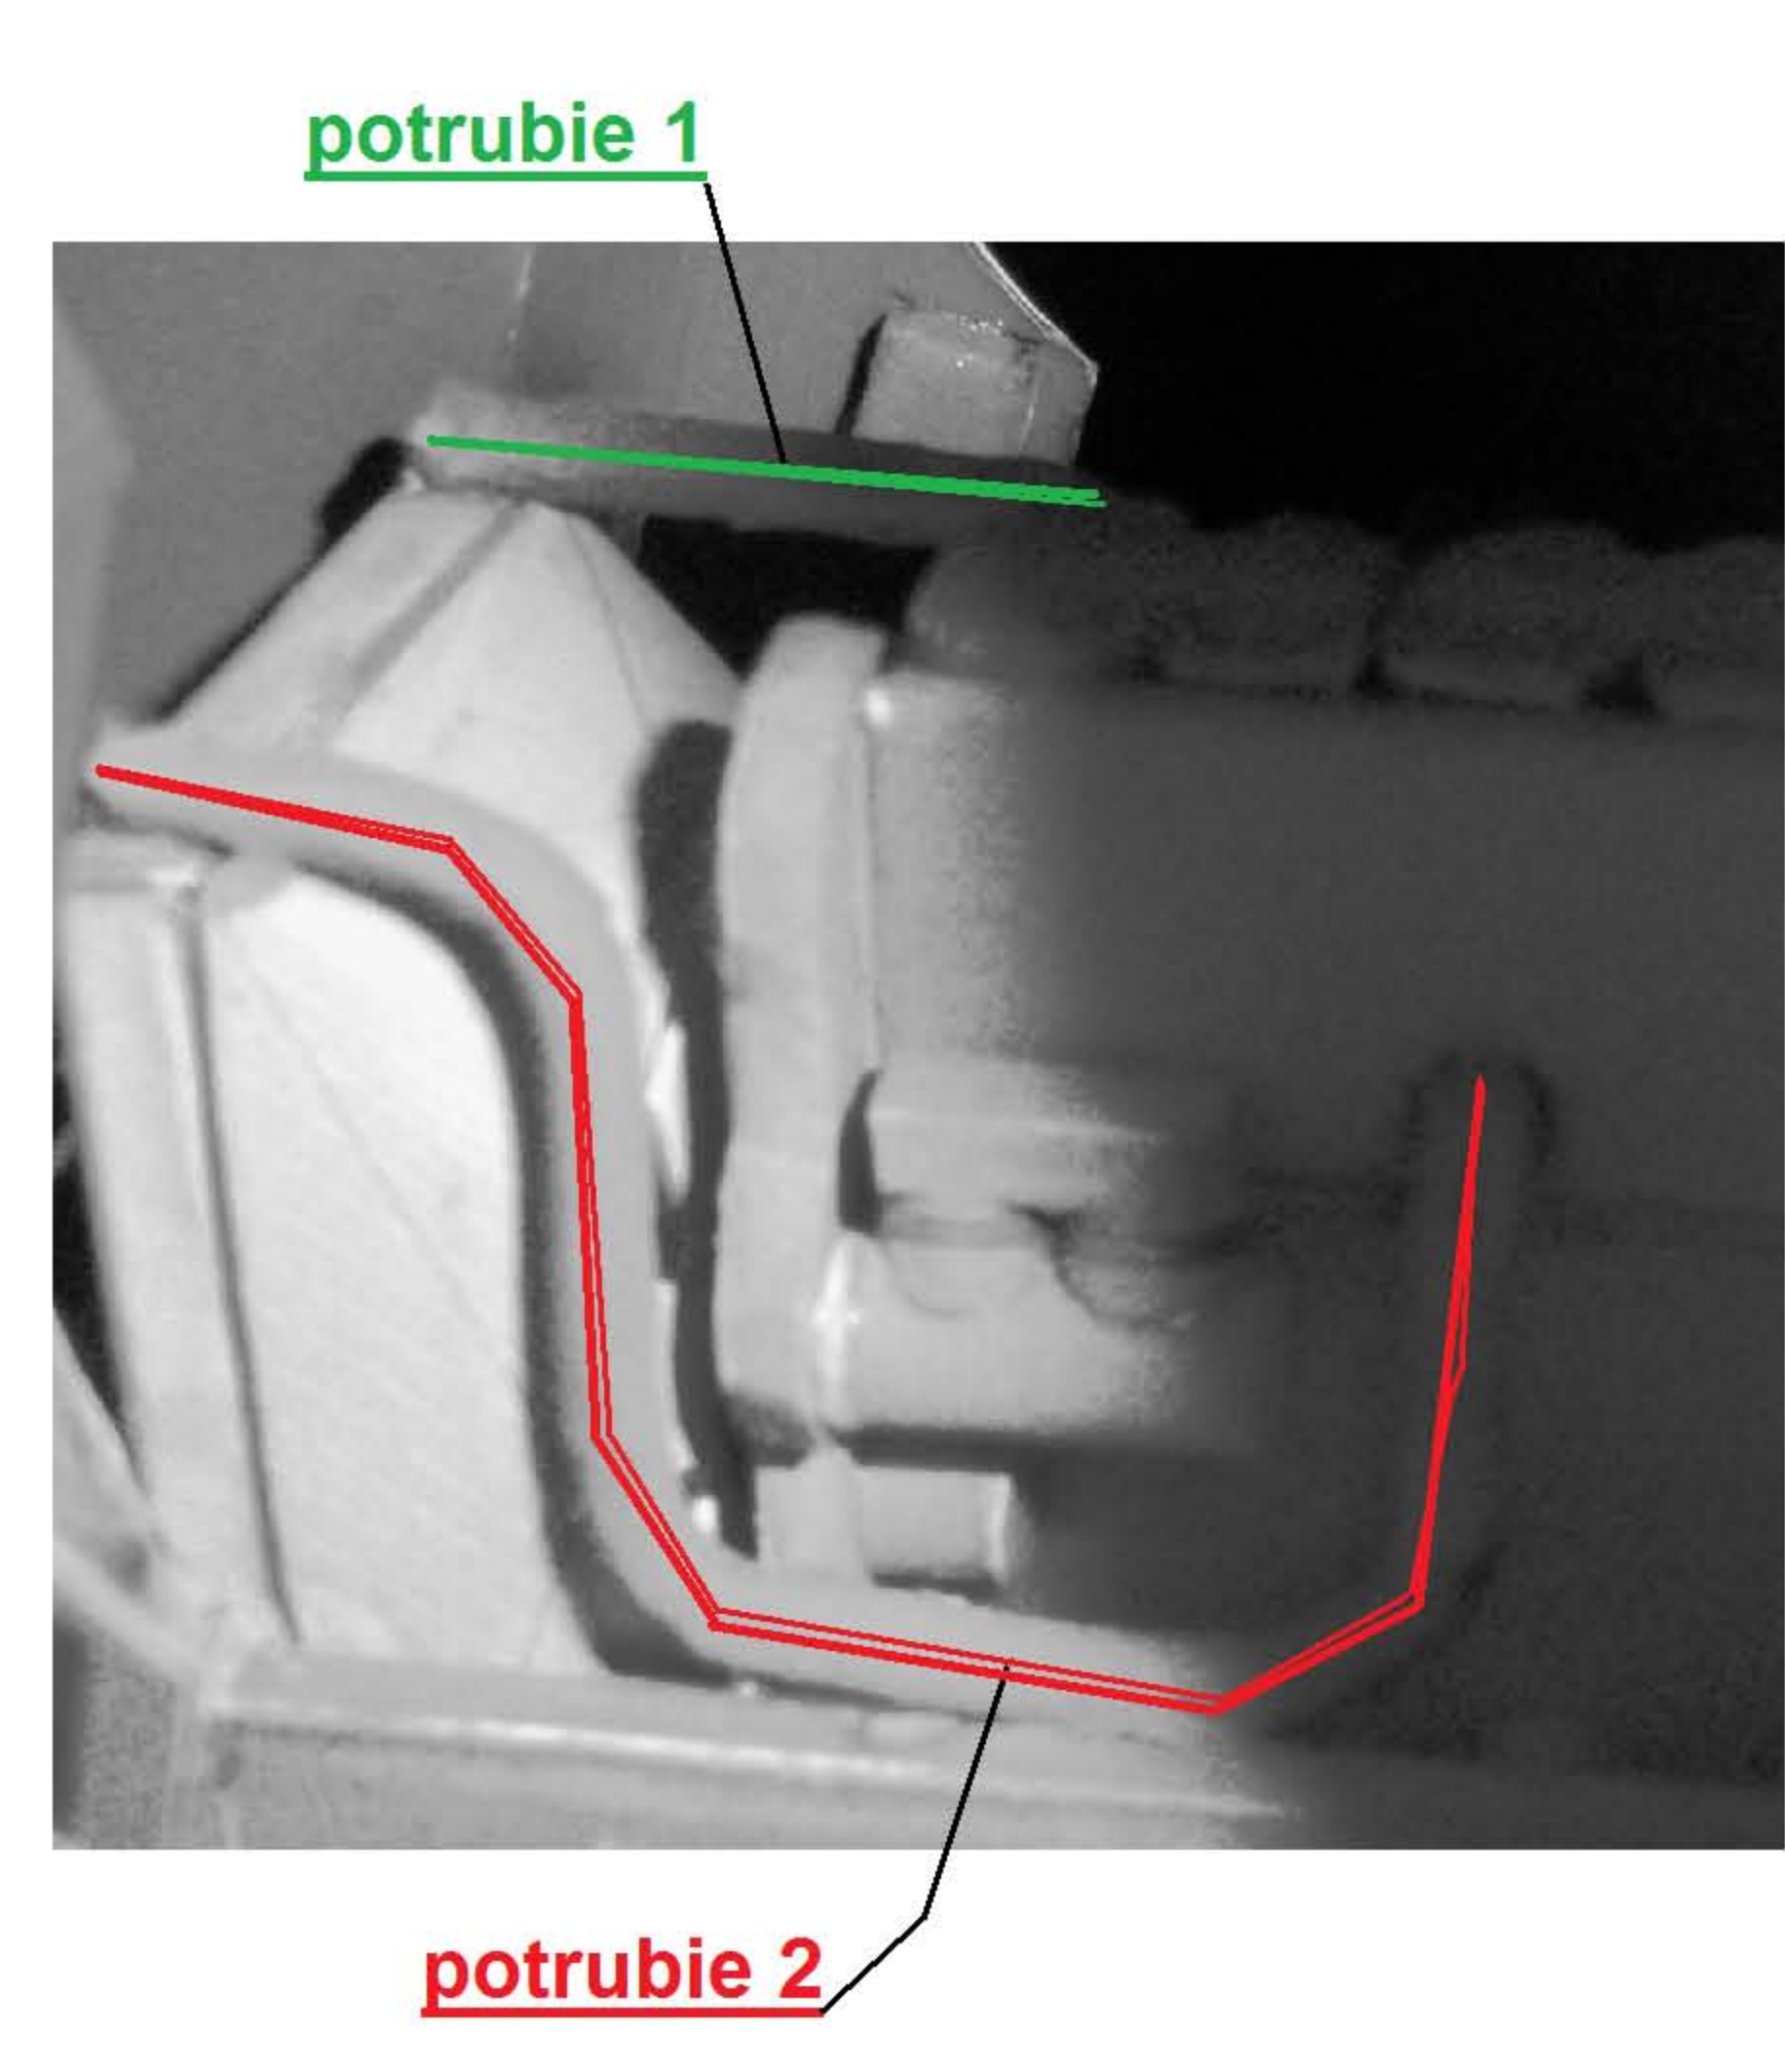

GINAF X2222

DAKAR 2009

1:53
Dody

Drôty ø 0,7 - 1 mm
3l - drôt ø0,7 mm vyrobiť podľa návodu