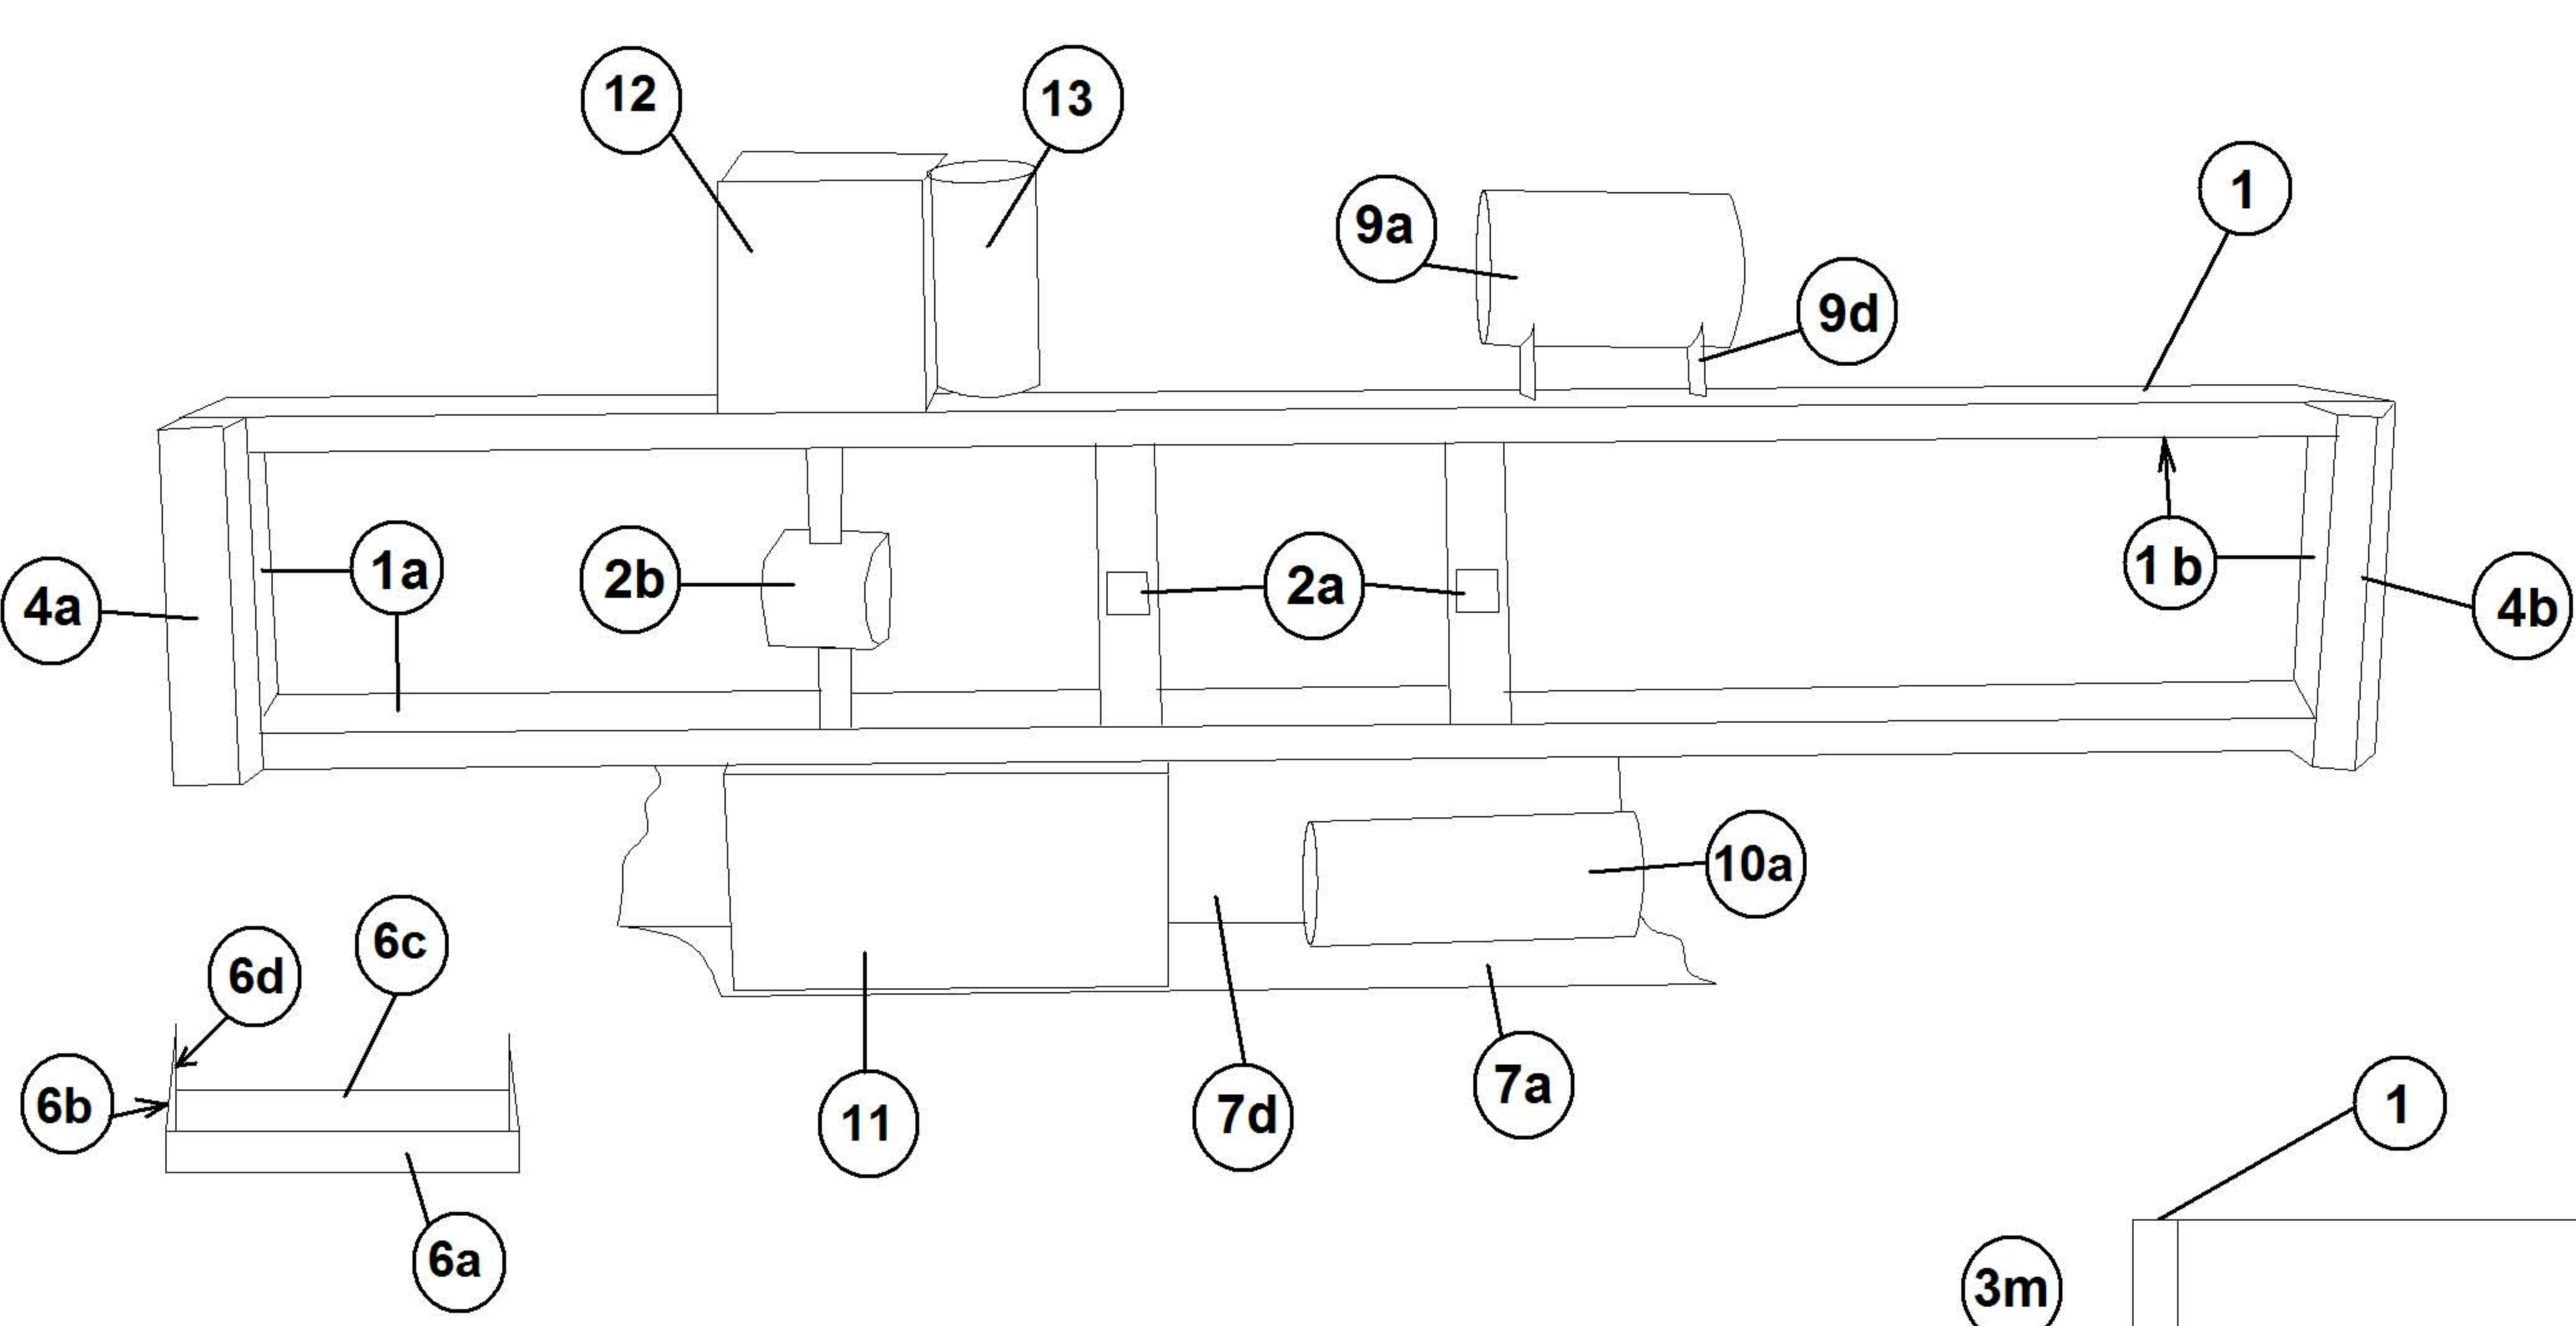

GINAF X2222

DAKAR 2009

1:53
Dody

Drôty ø 0,7 - 1 mm
3l - drôt ø0,7 mm vyrobiť podľa návodu