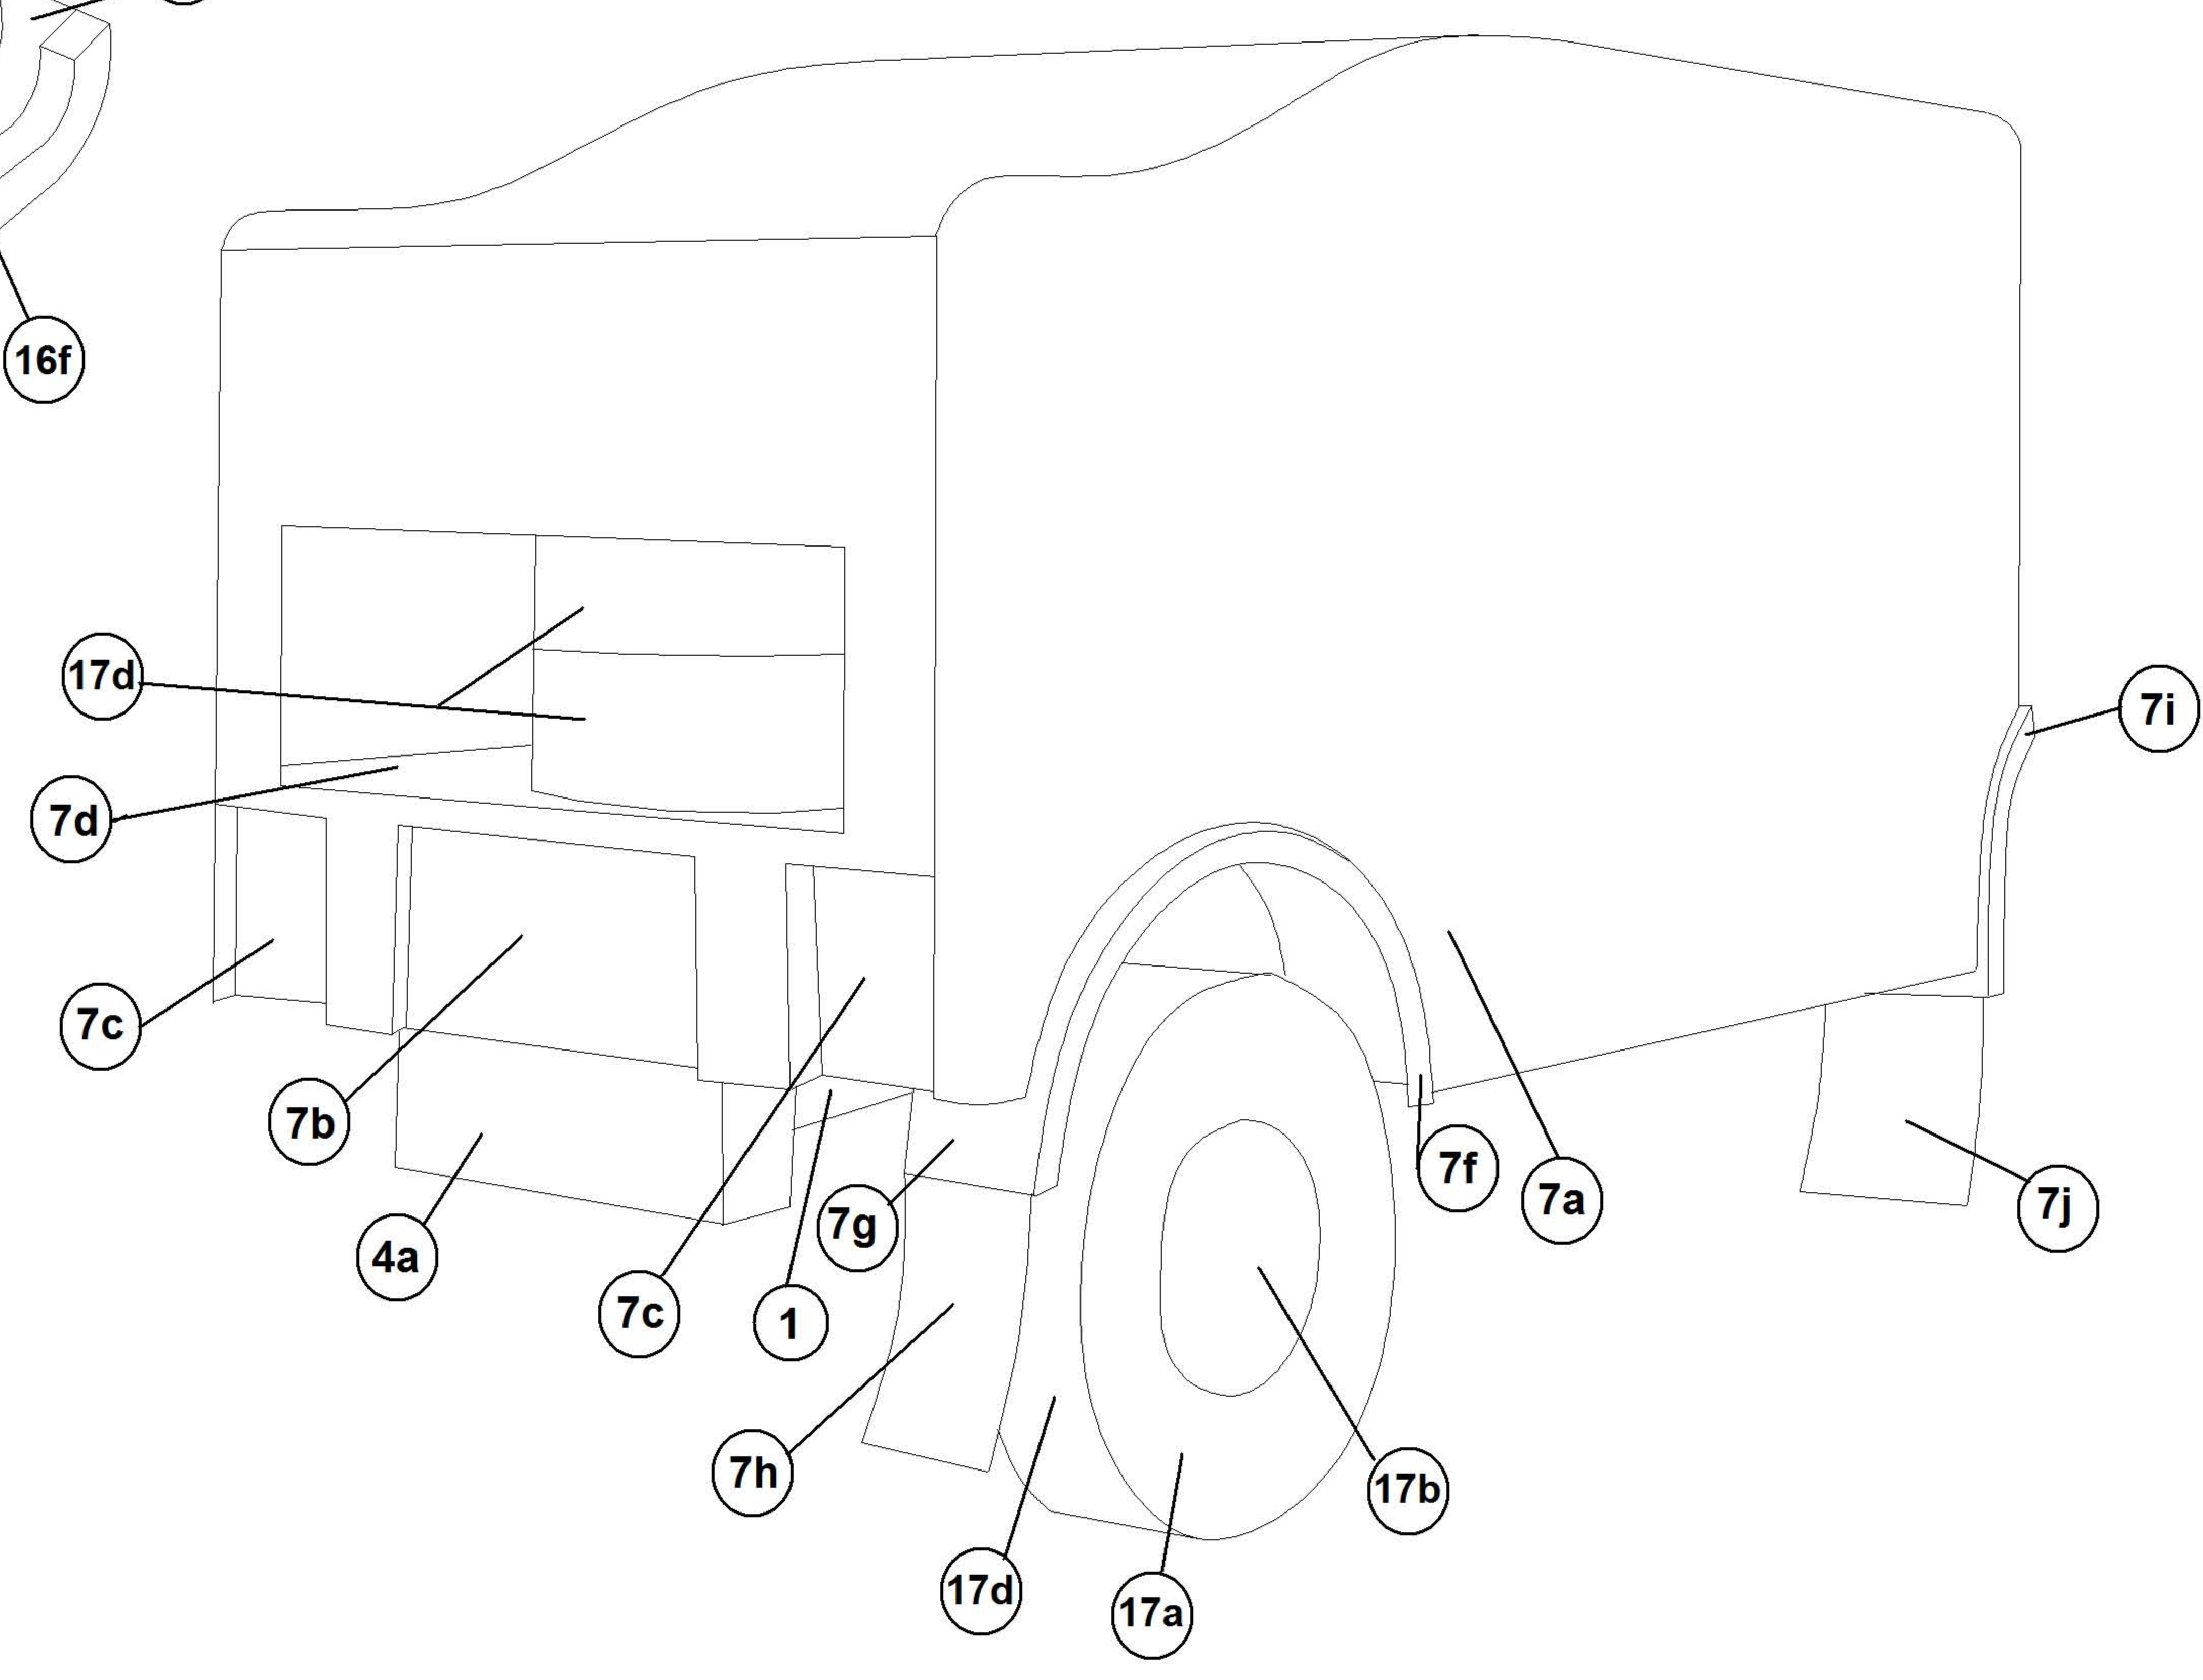

GINAF X2222

DAKAR 2009

1:53
Dody

Drôty ø 0,7 - 1 mm
3l - drôt ø0,7 mm vyrobiť podľa návodu