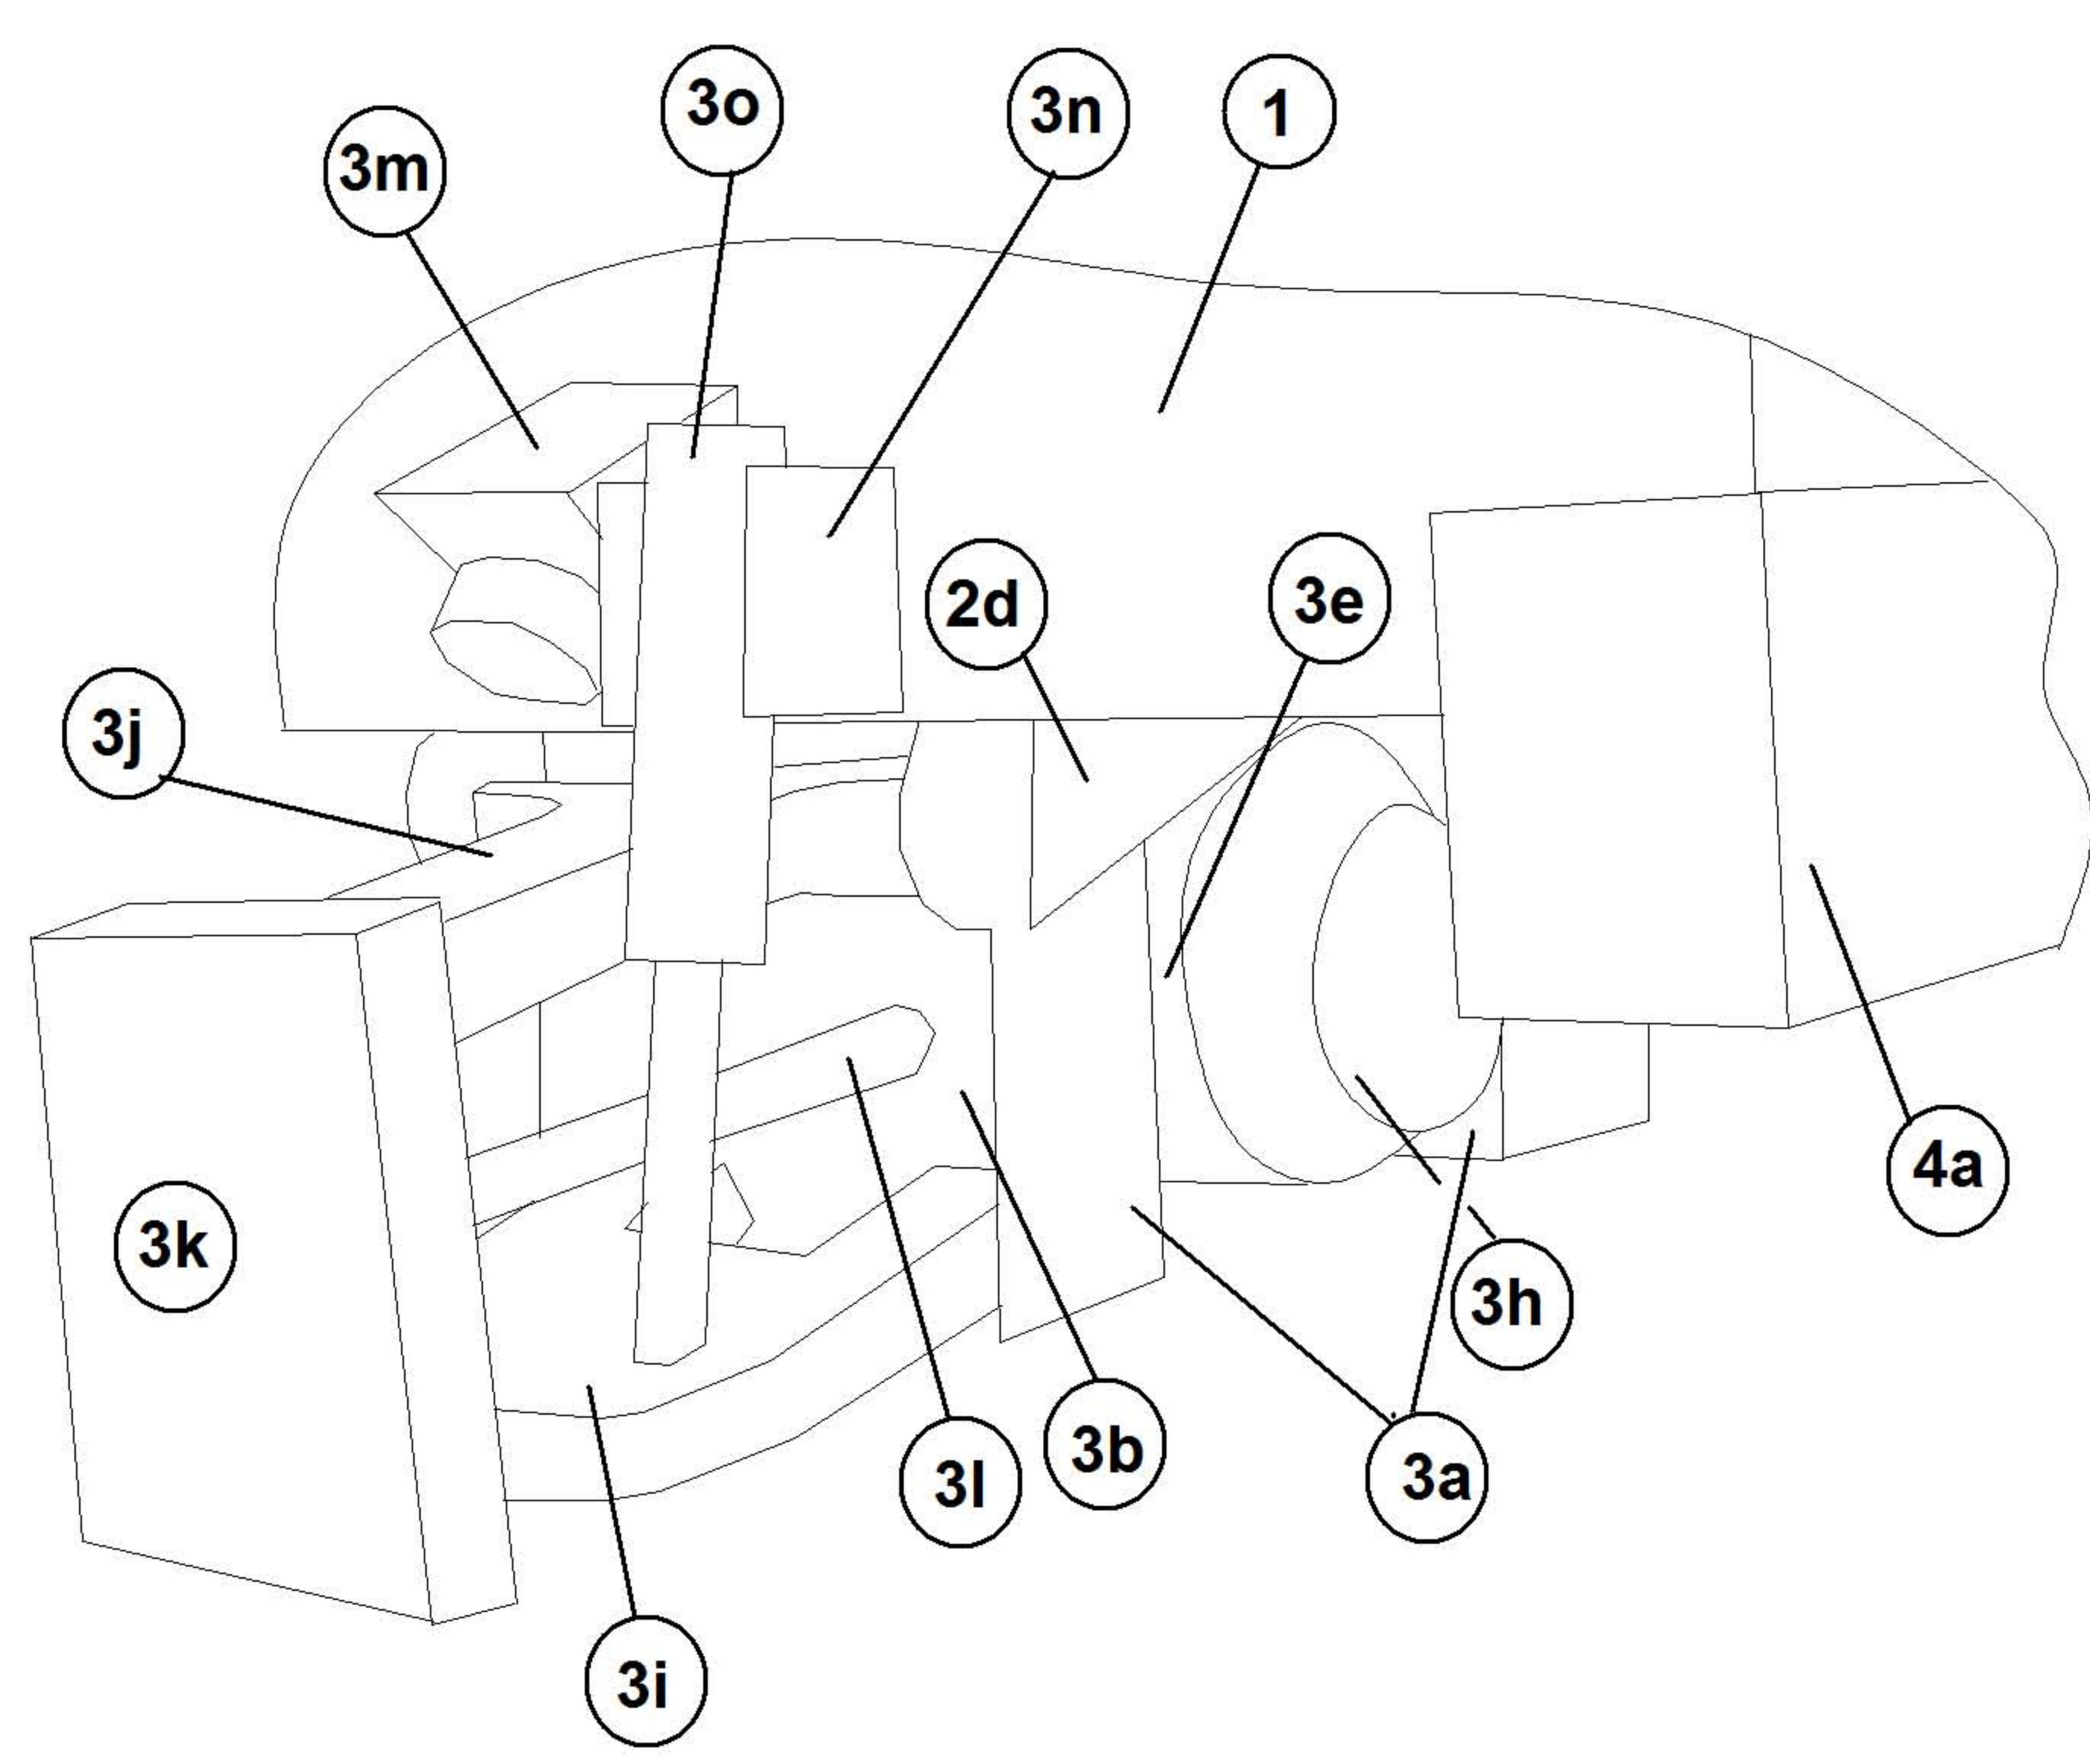

GINAF X2222

DAKAR 2009

1:53
Dody

Drôty ø 0,7 - 1 mm
3l - drôt ø0,7 mm vyrobiť podľa návodu