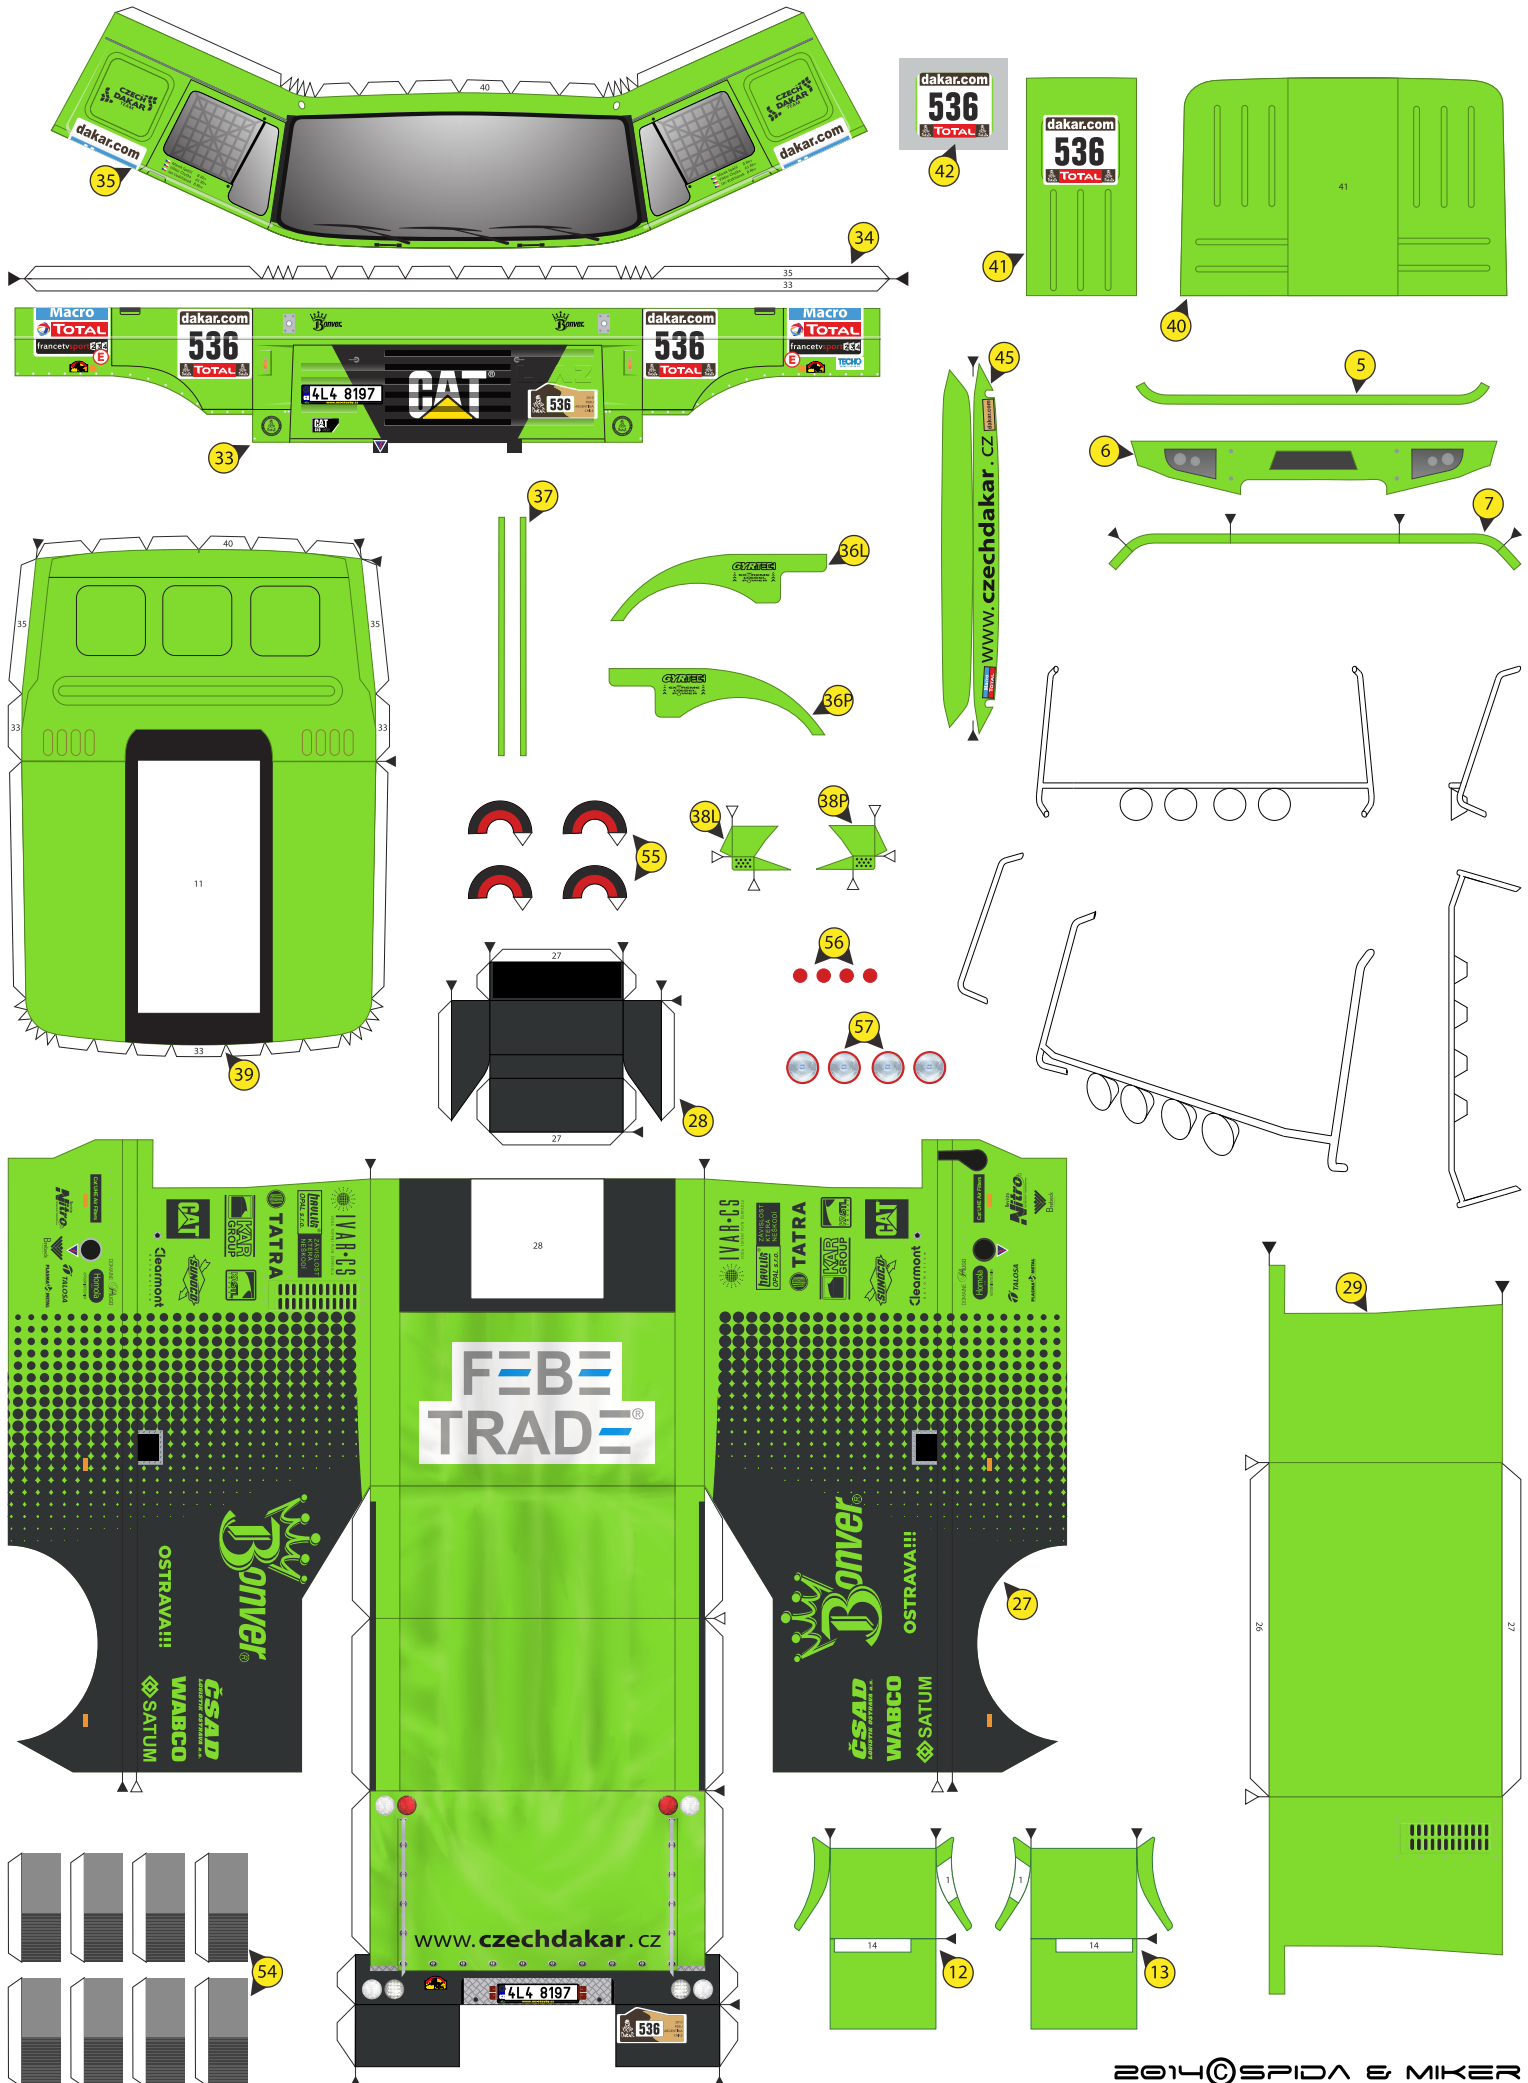

# Liaz 111.154 Dakar 2013

1:53

- 1
- 2
- 3
- 4
- 5

**SPRID**  
MODELS

papírový model \* papierový model \* paper-card model

# Liaz 111.154 Dakar 2013