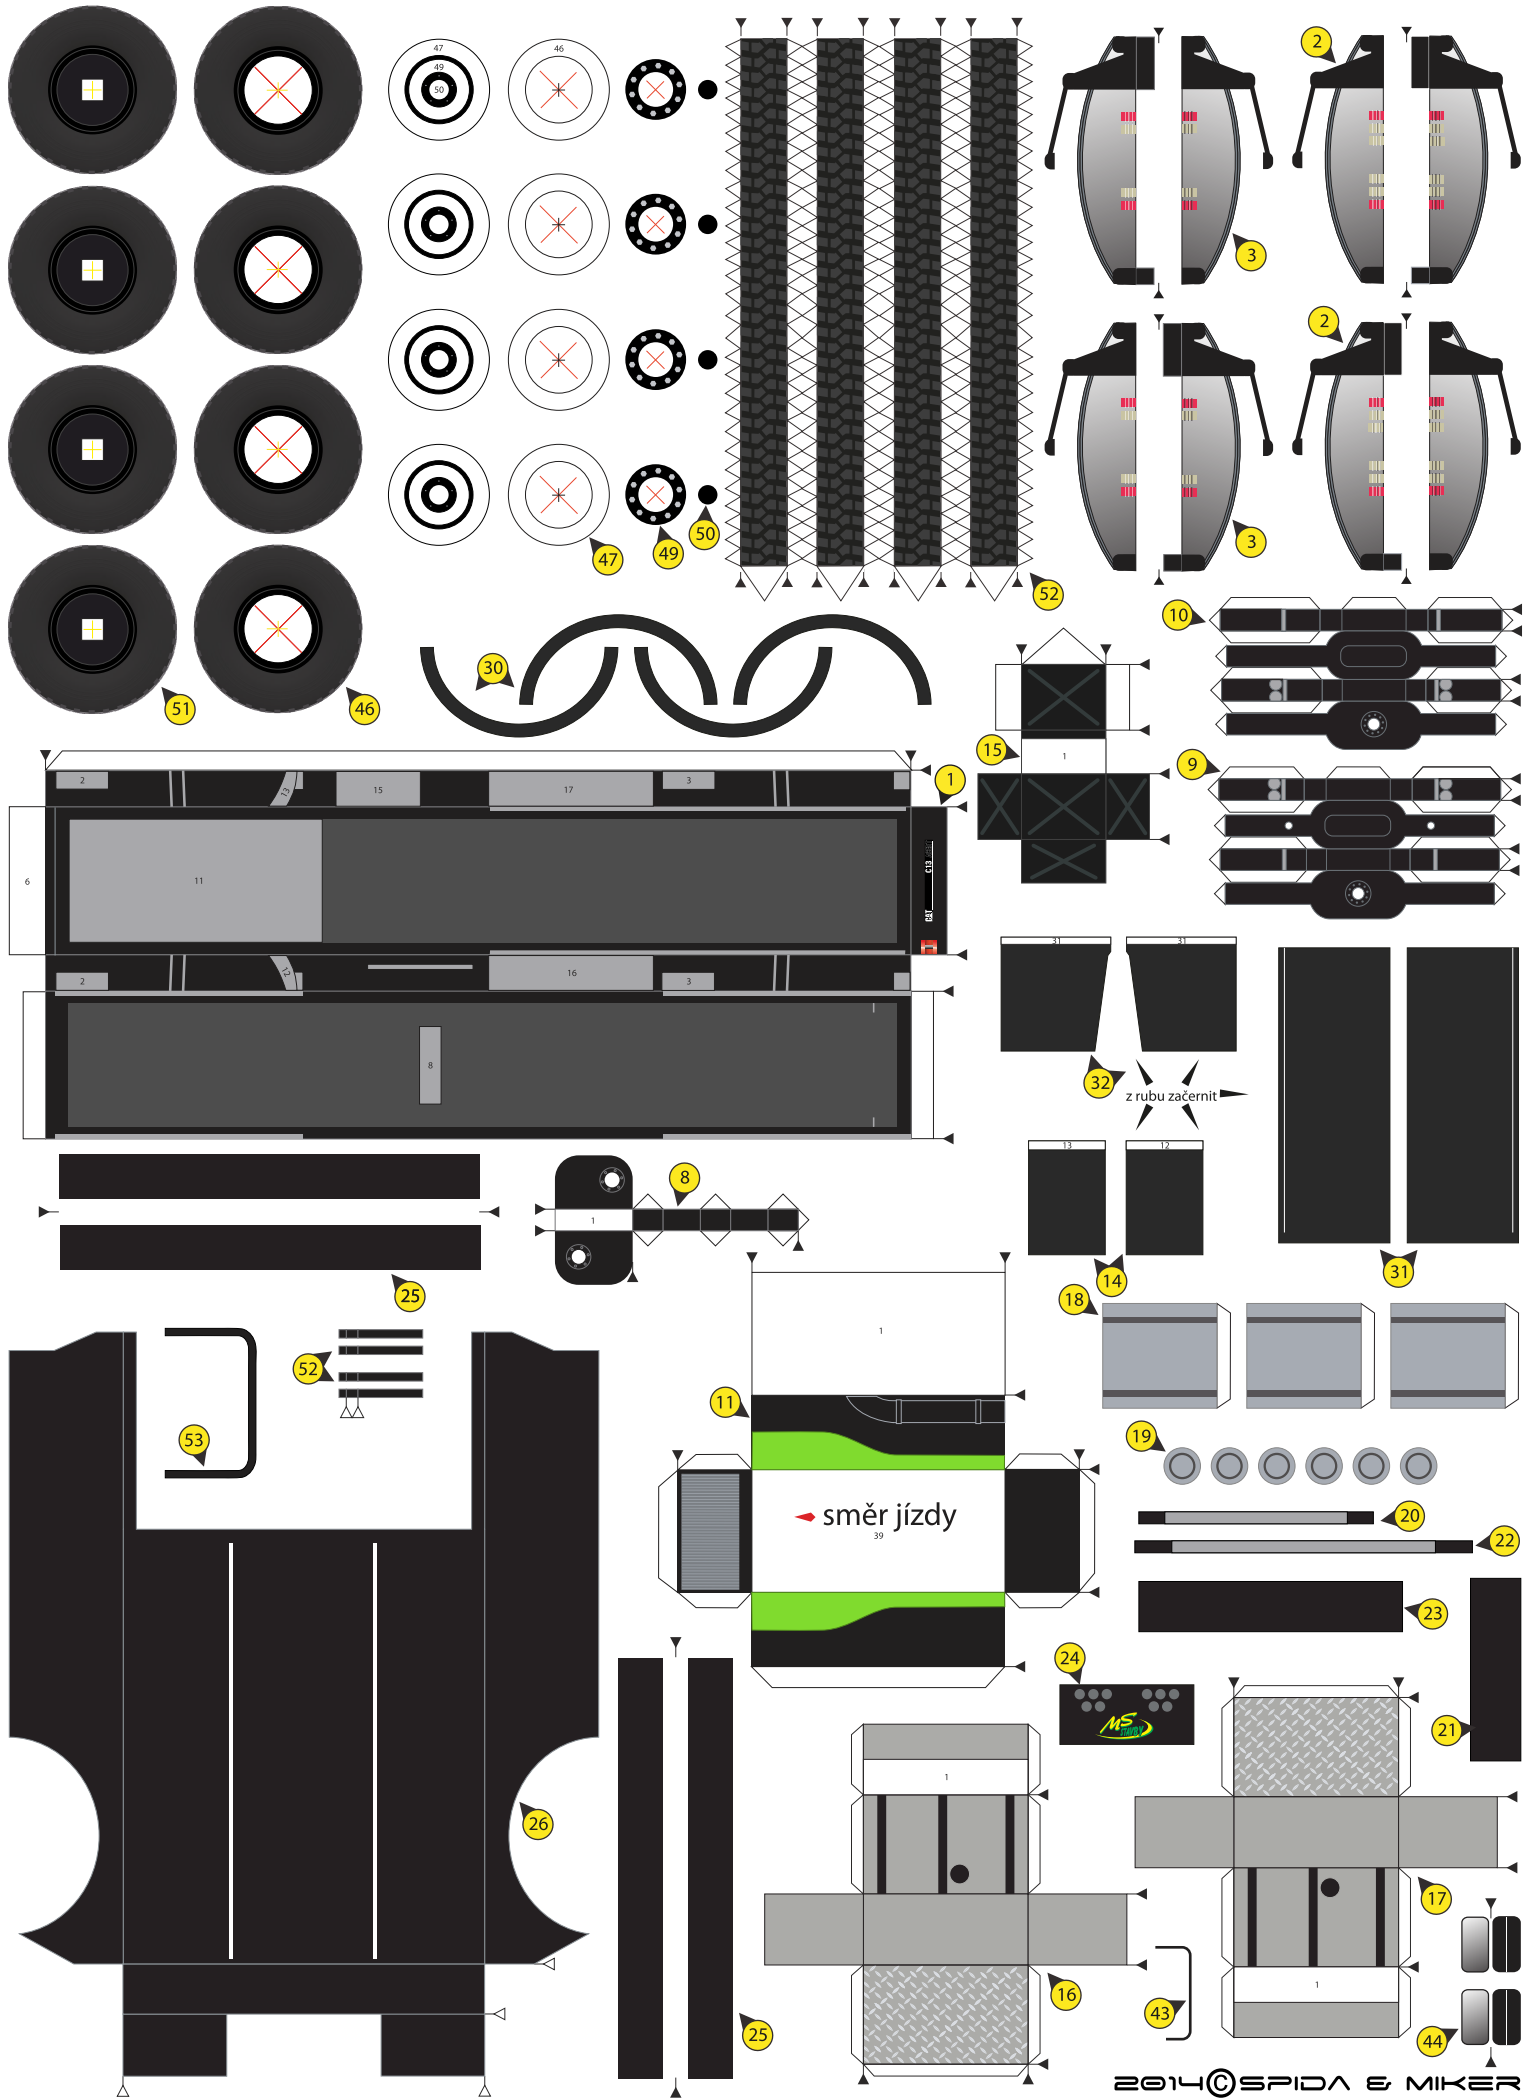

# Liaz 111.154 Dakar 2013

1:53

- 1
- 2
- 3
- 4
- 5

**SPRID**  
MODELS

papírový model \* papierový model \* paper-card model

# Liaz 111.154 Dakar 2013